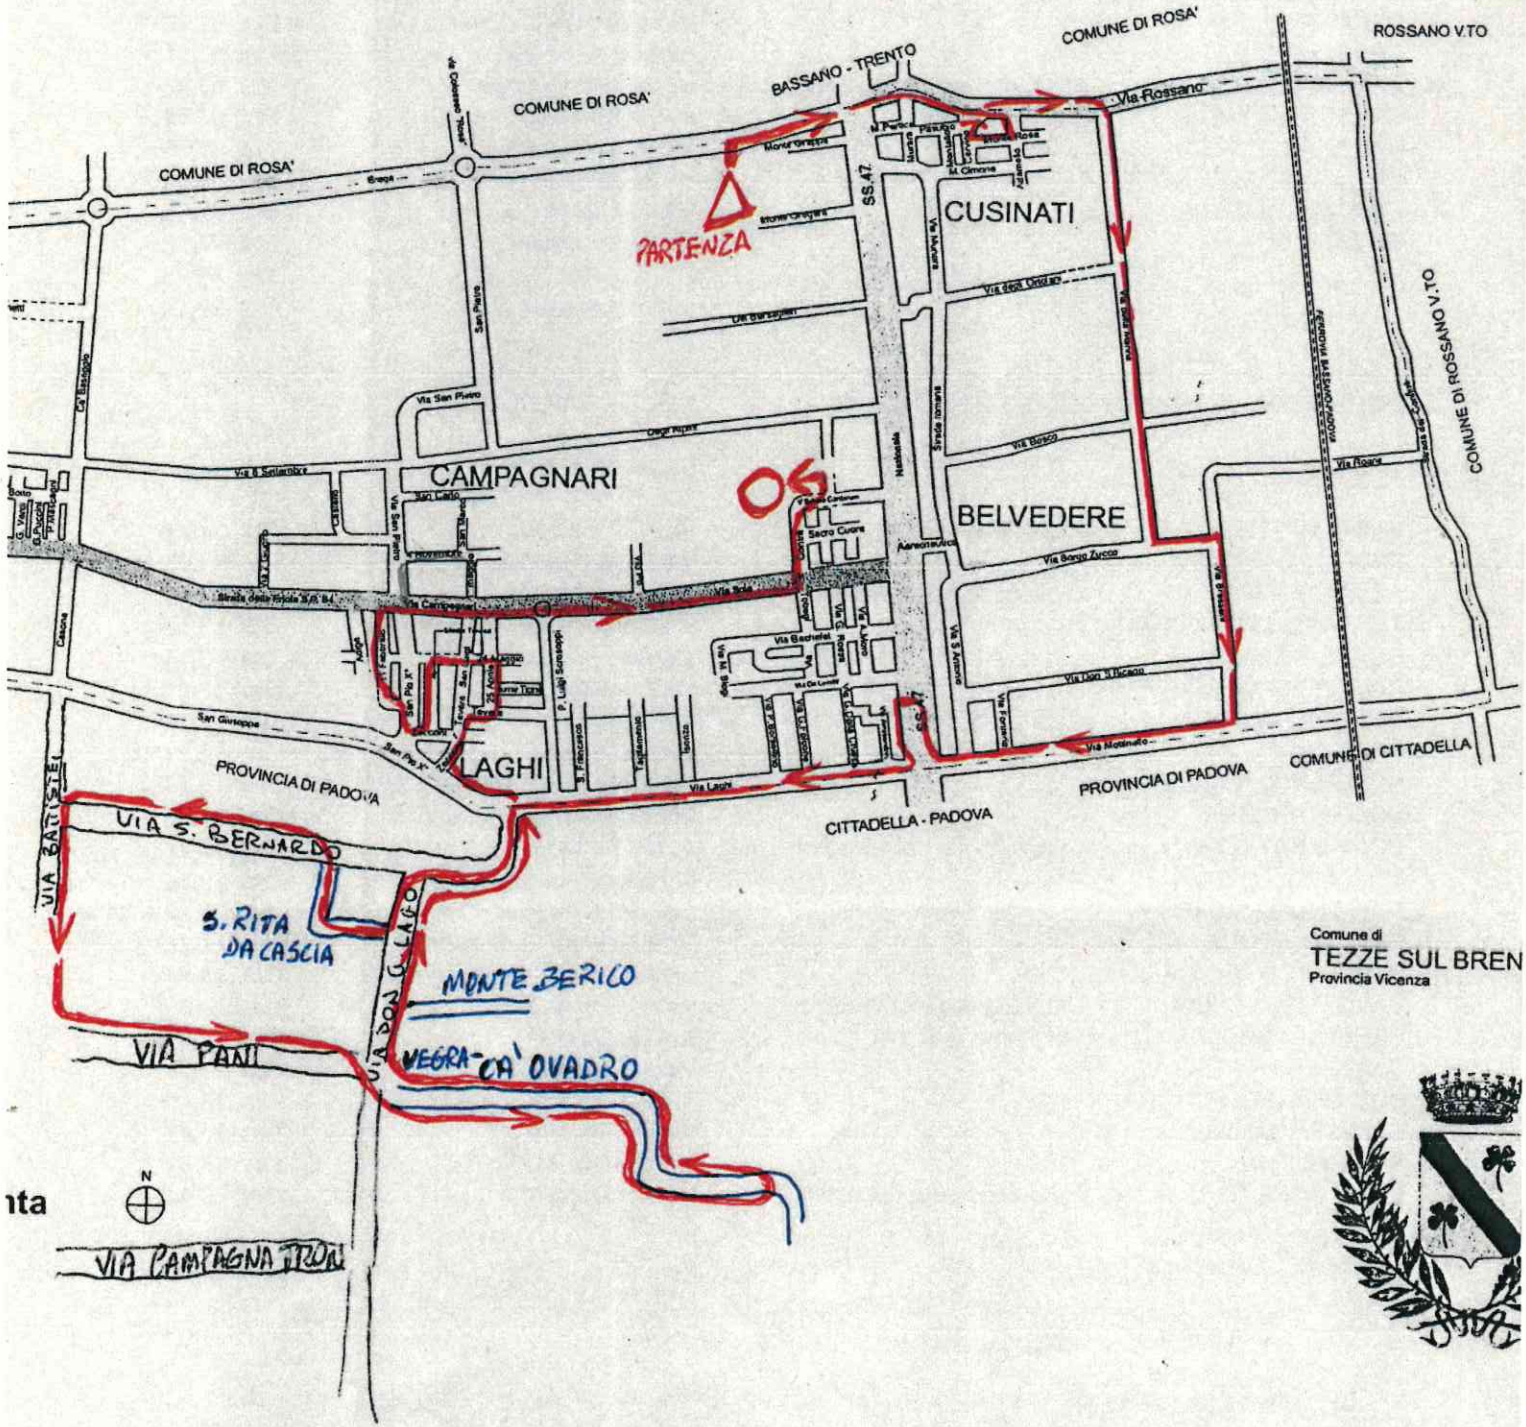

MATTINO MEDIE DI BELVEDERE 20/21

Comune di TEZZE SUL BREN Provincia Vicenza

STRADAR

solo per utilizzo ufficiale comunale