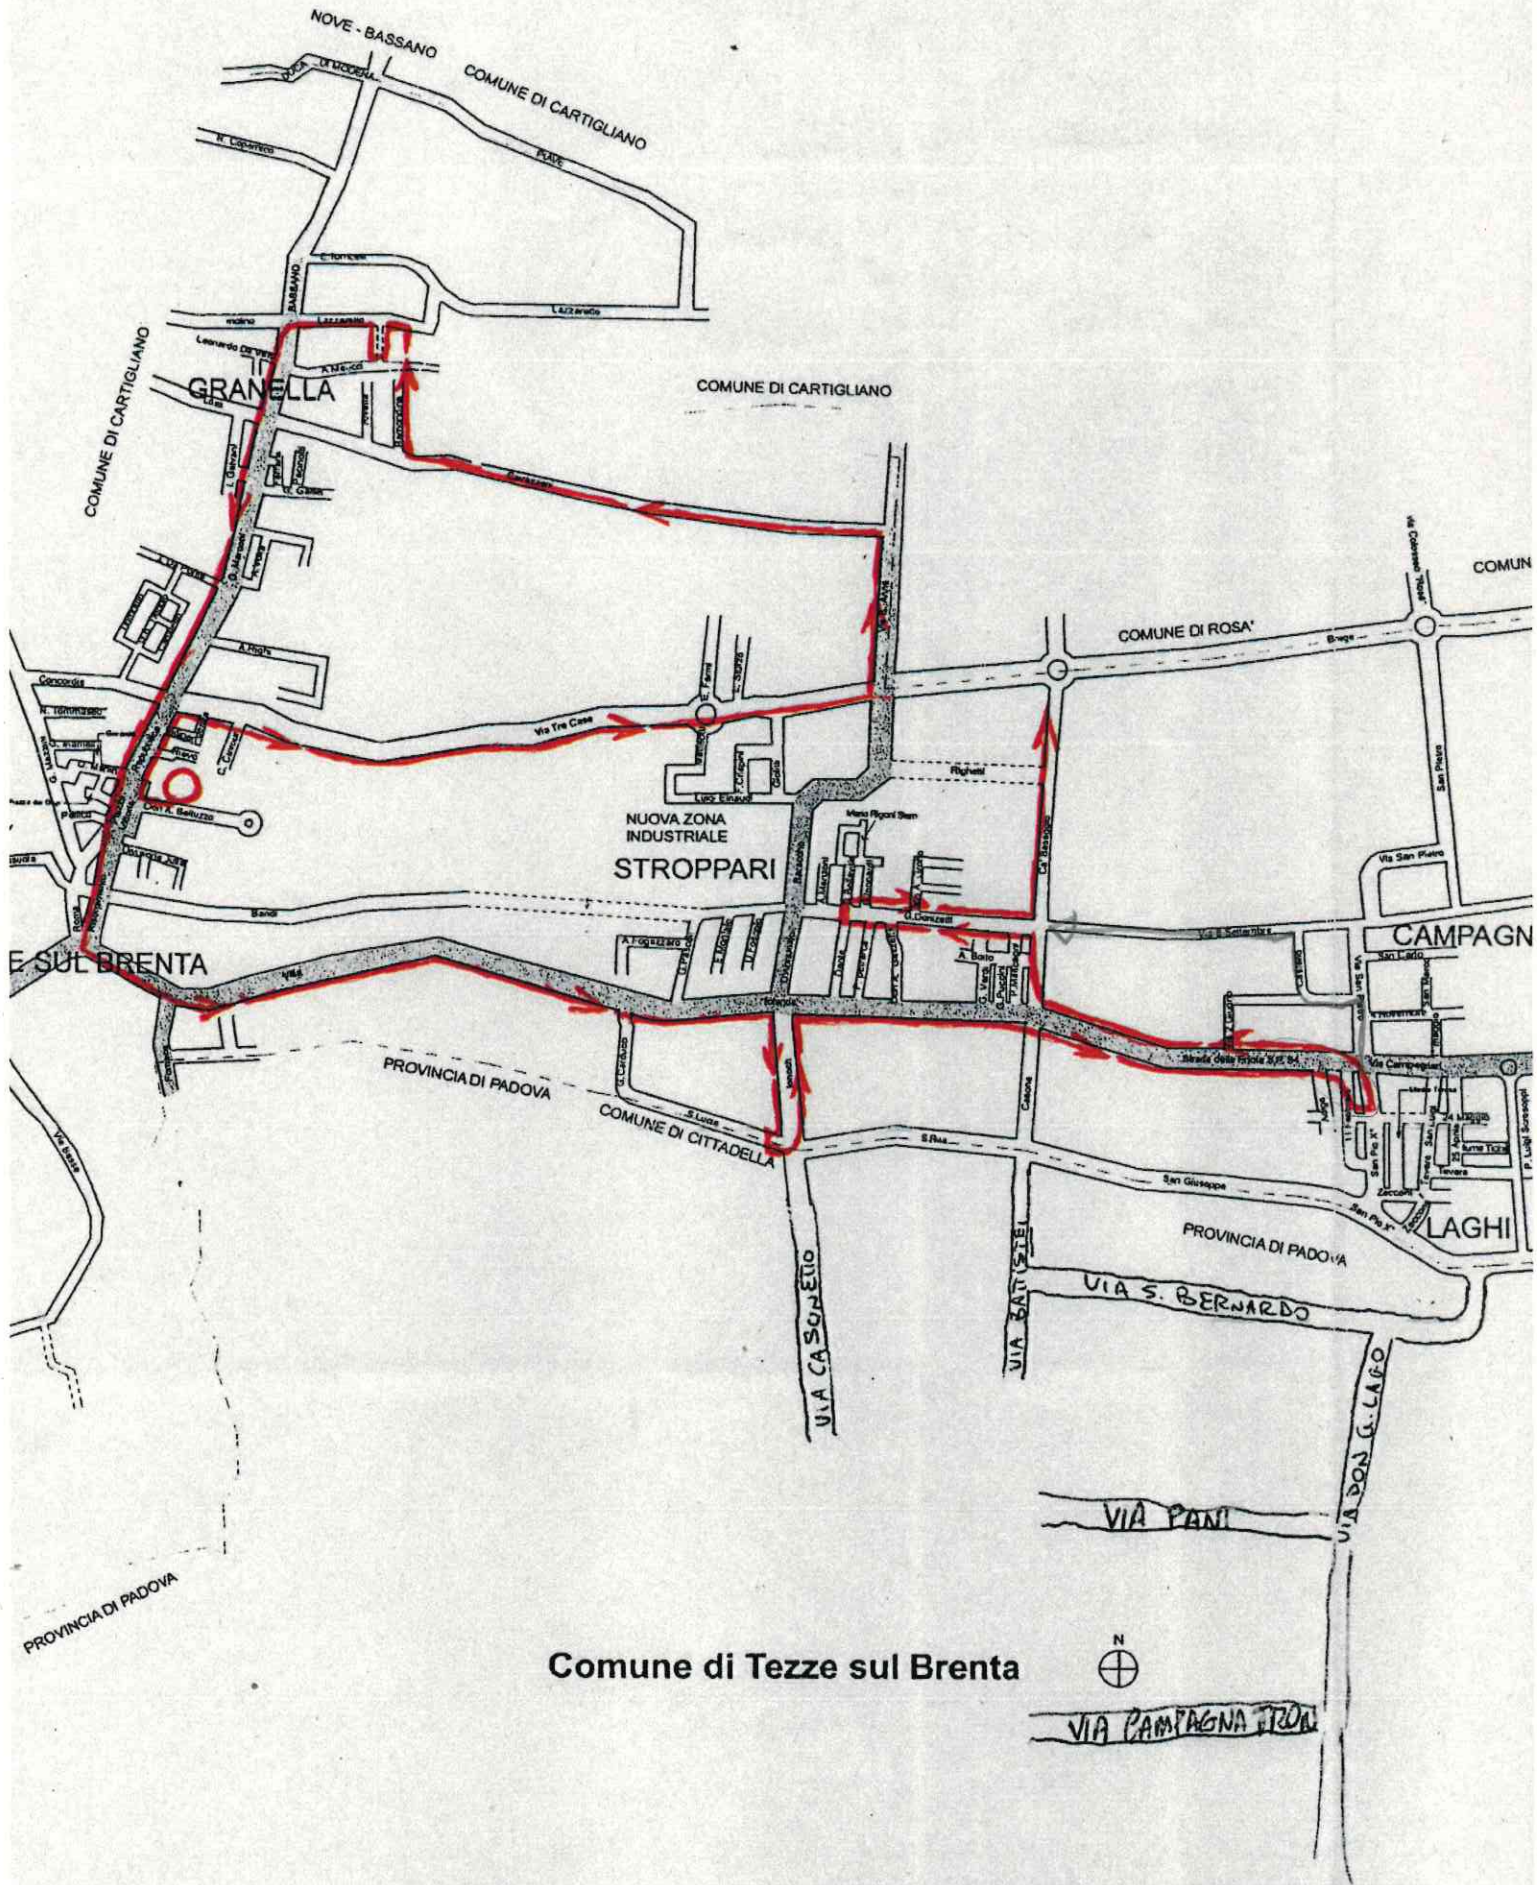

POMERIGGIO MEDIE E TERZE SUL BRENTA 20/21

Comune di Tezze sul Brenta

VIA CAMPAGNA 120/1