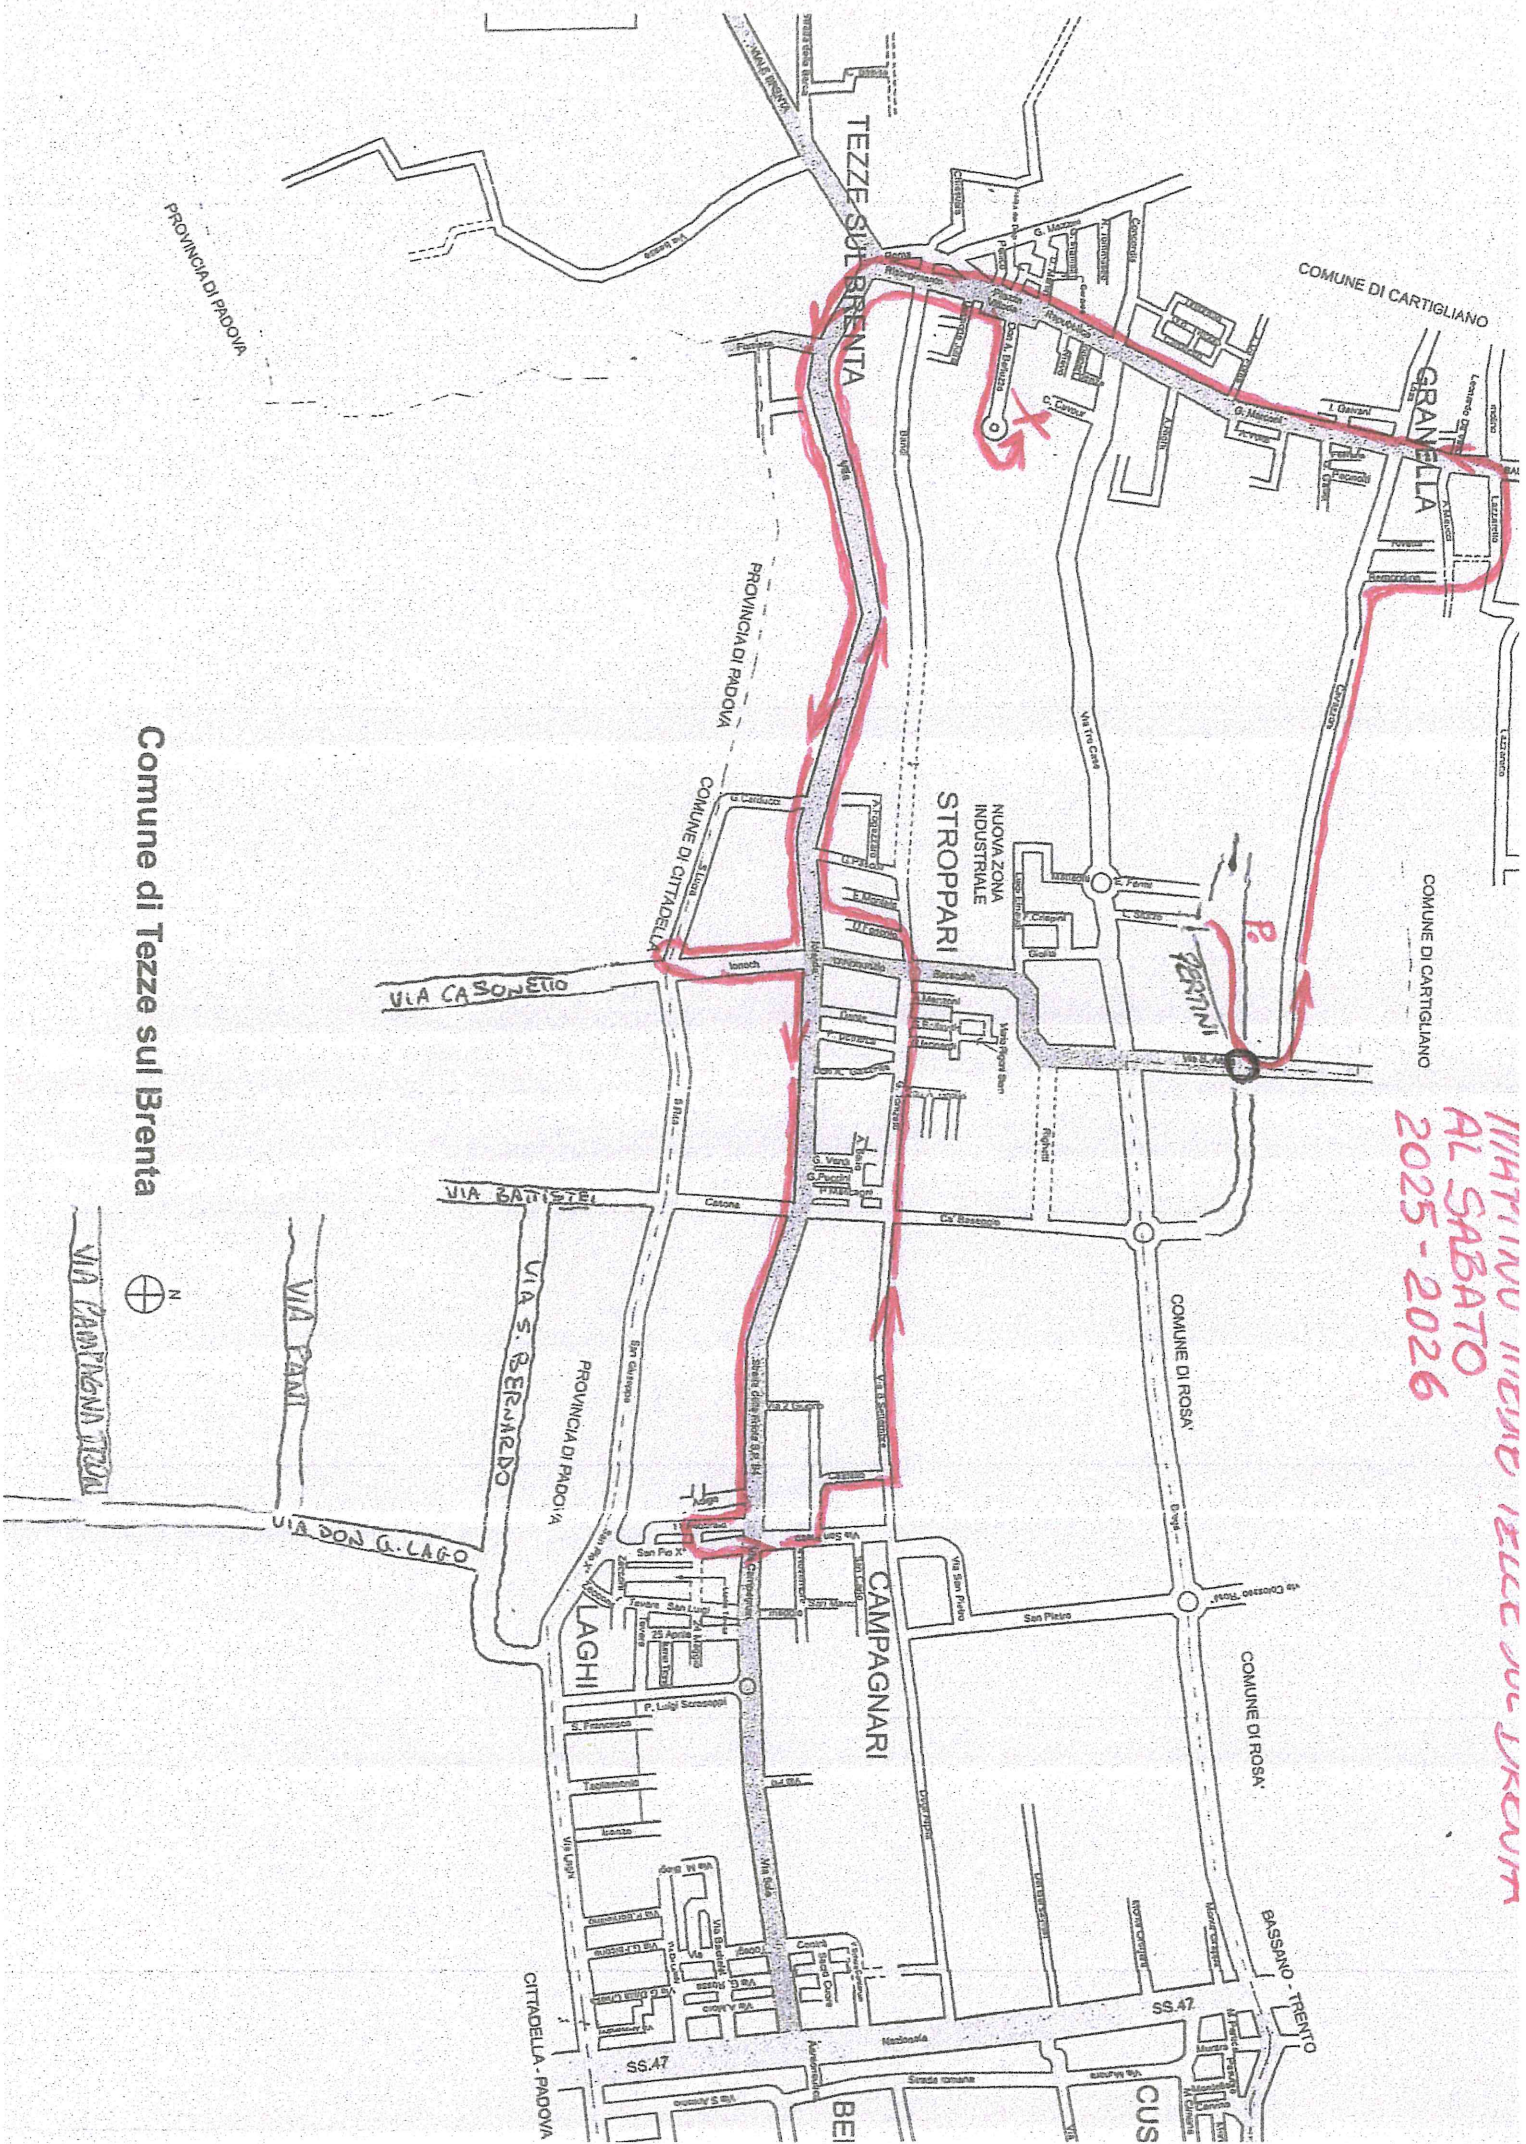

**MATTINO – MEDIE DI TEZZE SUL BRENTA 2025 – 2026
AL SABATO**

Partenza Tezze sul Brenta Via Don A. Belluzzo

ORARIO

CAMPAGNOLO KATE BENEDETTA	medie Tezze S/B	Via Cavazzoni 82/a (sale su Via Pertini)	7,25
SIMONETTO MATTIA	medie Tezze S/B	Via Remondina 29	7,28
MERLO ANDREA	medie Tezze S/B	Via Lazzaretto 5/d	7,30
BATTOCCHIO GIOELE	medie Tezze S/B	Via Villa 26/b	7,34
SANGNE ABDOUL RAOUF	medie Tezze S/B	Via G. D'Annunzio 2 (sale su Via Jolanda alla rotonda)	7,35
SANGNE RIHANATOU	medie Tezze S/B	Via G. D'Annunzio 2 (sale su Via Jolanda alla rotonda)	7,35
PETUCCO BIANCA	medie Tezze S/B	Via Santa Lucia 8	7,36
REXHEPAJ ERIDON	medie Tezze S/B	Via Jonoch 45	7,36
TODERASC VICTORIA MADALINA	medie Tezze S/B	Via Iolanda 114	7,38
TODERASC GIORGIA ELENA	medie Tezze S/B	Via Iolanda 114	7,38
CANTELE GAIA VITTORIA	medie Tezze S/B	Via Campagnari 25	7,39
LAGO LEONARD	medie Tezze S/B	Via XI Febbraio 16/a	7,41
RUSSO NICOLA	medie Tezze S/B	Via Castello 27	7,43
MAZZOCHIN ANGELA	medie Tezze S/B	Via 8 Settembre 54	7,44
BAGGIO GINEVRA	medie Tezze S/B	Via 8 Settembre 100	7,45
ASA JASIN	medie Tezze S/B	Via Don A. Grotto 4 (sale su Via Dinizetti)	7,47
HAJRIZAJ BERTAN	medie Tezze S/B	Via Dante 18 (sale su Via Donizetti)	7,48
REXHEPAJ ORGESA	medie Tezze S/B	Via Dante 14 (sale su Via Donizetti)	7,48
ARRIVO SCUOLA MEDIA TEZZE SUL BRENTA Via Don A. Belluzzo			7,55

Comune di Tezze sul Brenta

INATTIVO INIZIATIVE BELLE JOL D'URCUM
AL SABATO
2025 - 2026