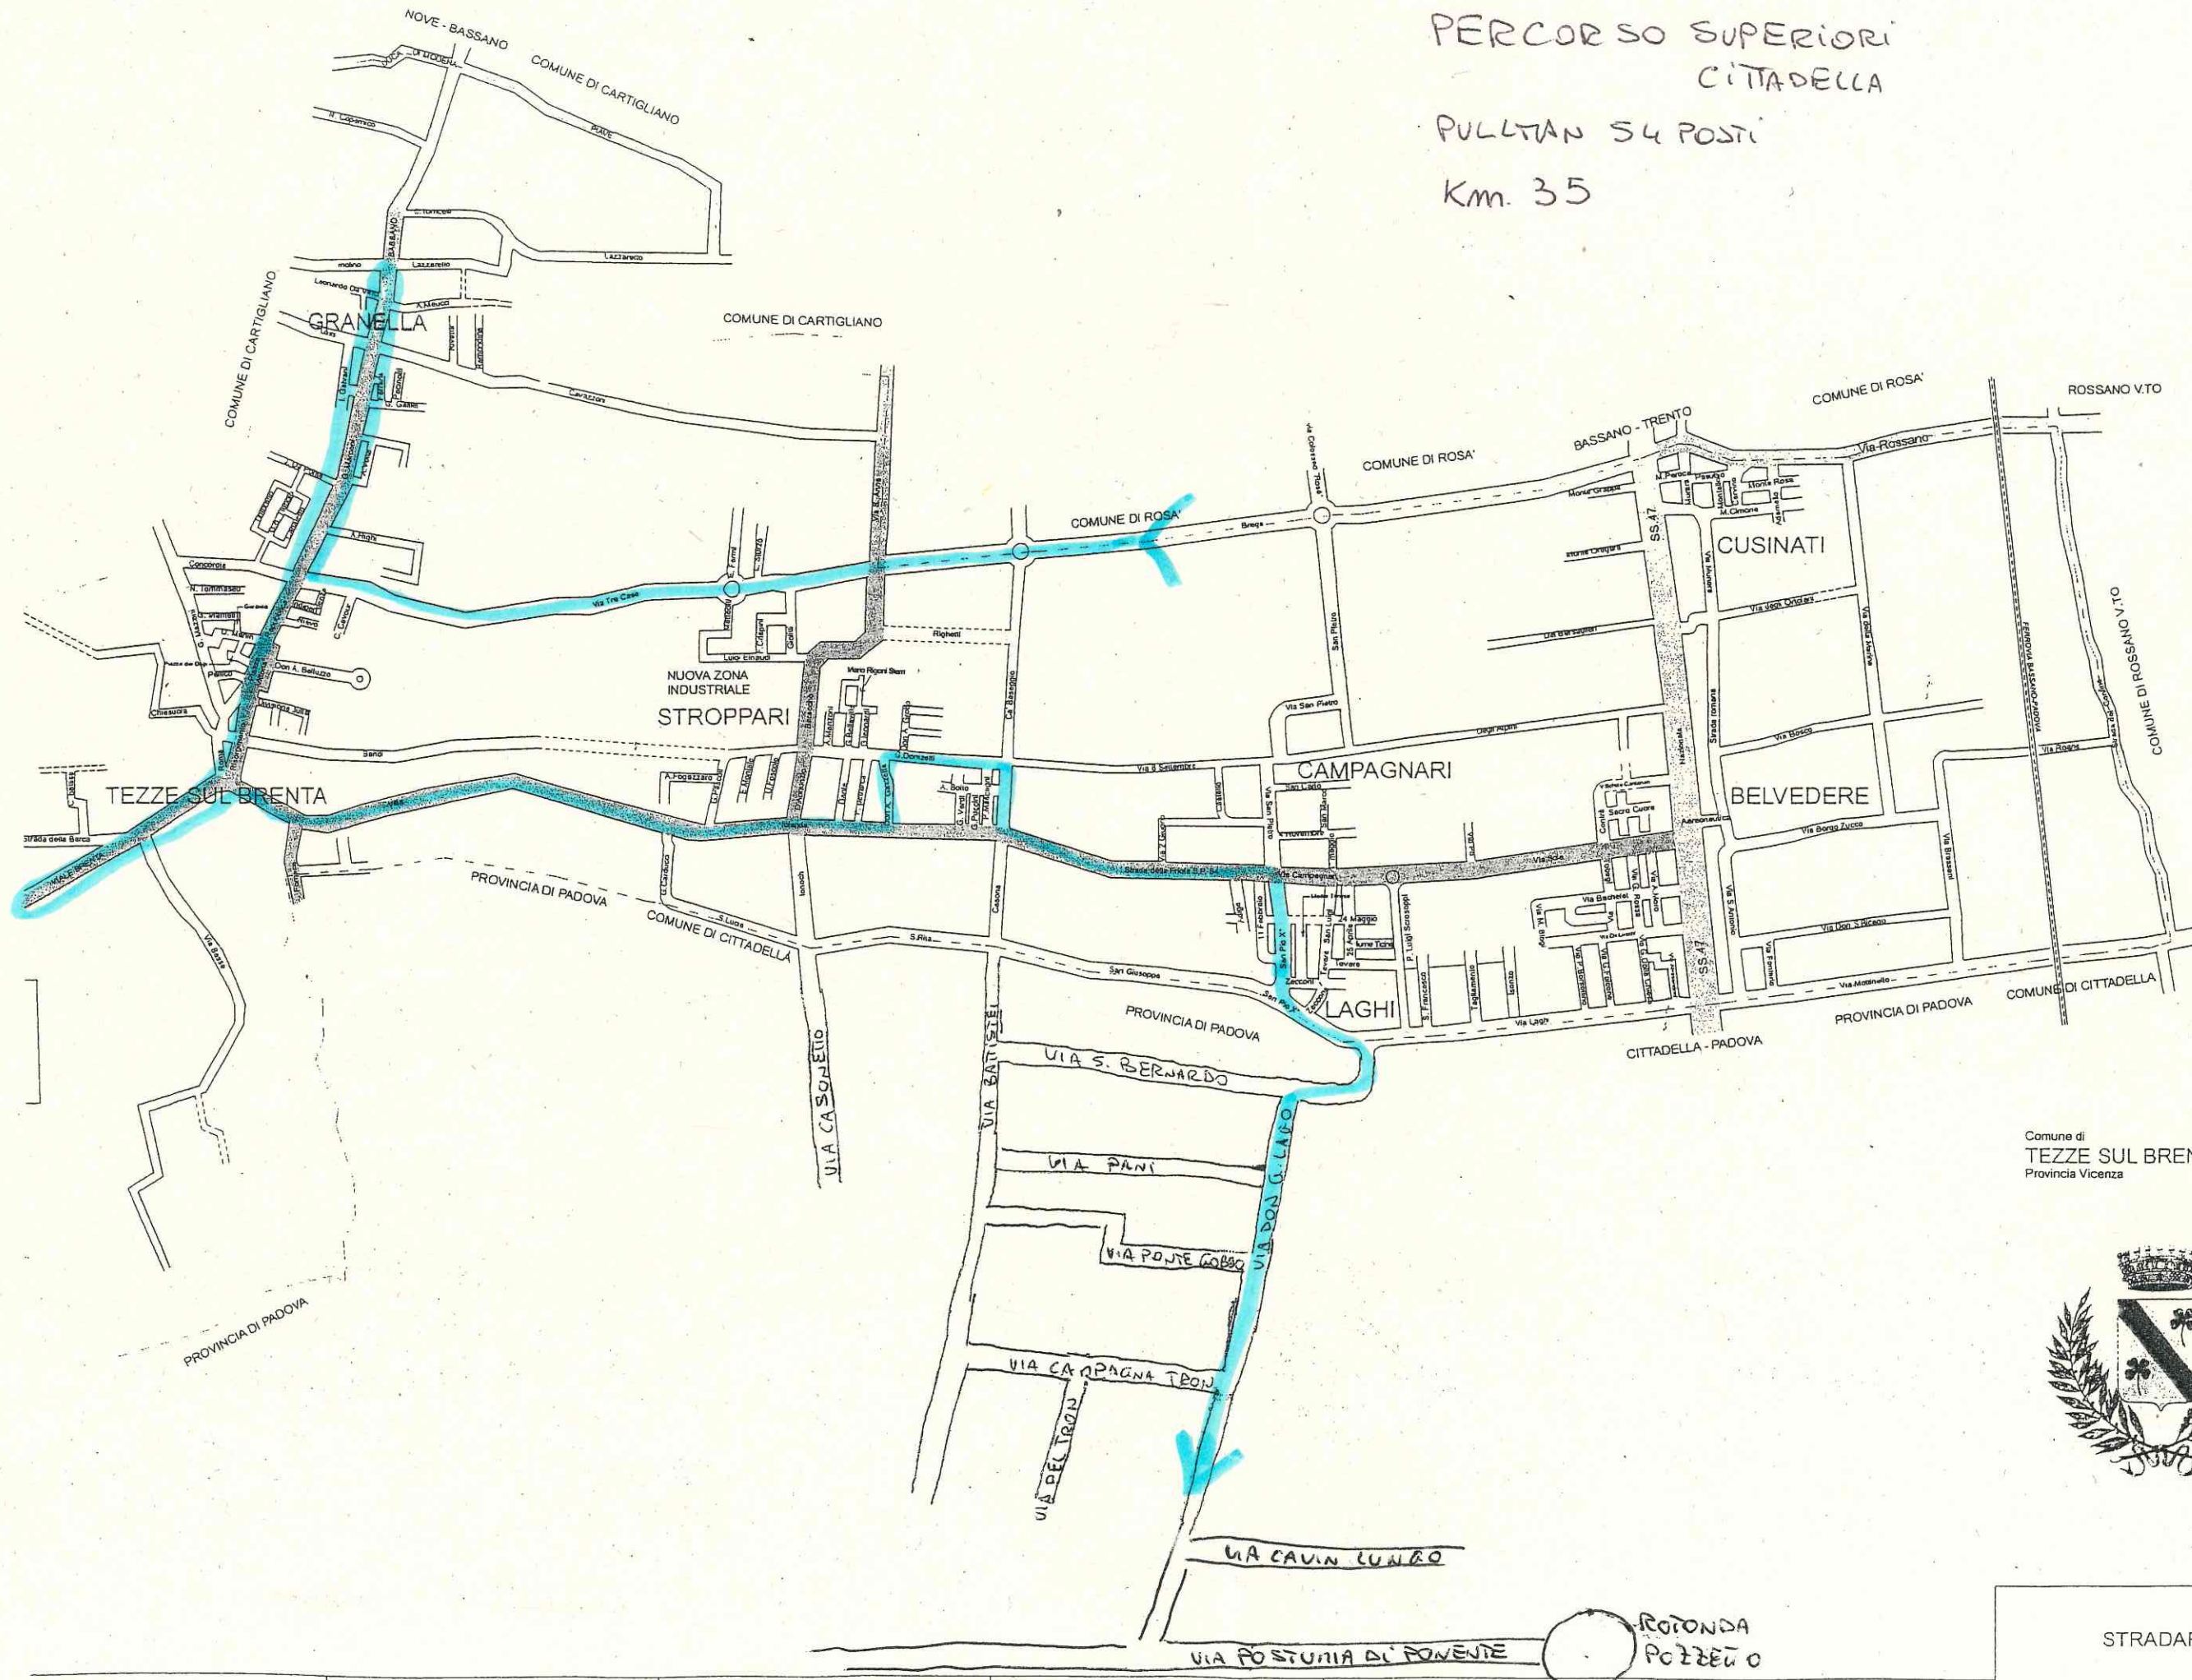

PERCORSO SUPERIORI
CITADELLA
PULLMAN 54 POSTI
Km. 35

Comune di
TEZZE SUL BRENTA
Provincia Vicenza

STRADARIO