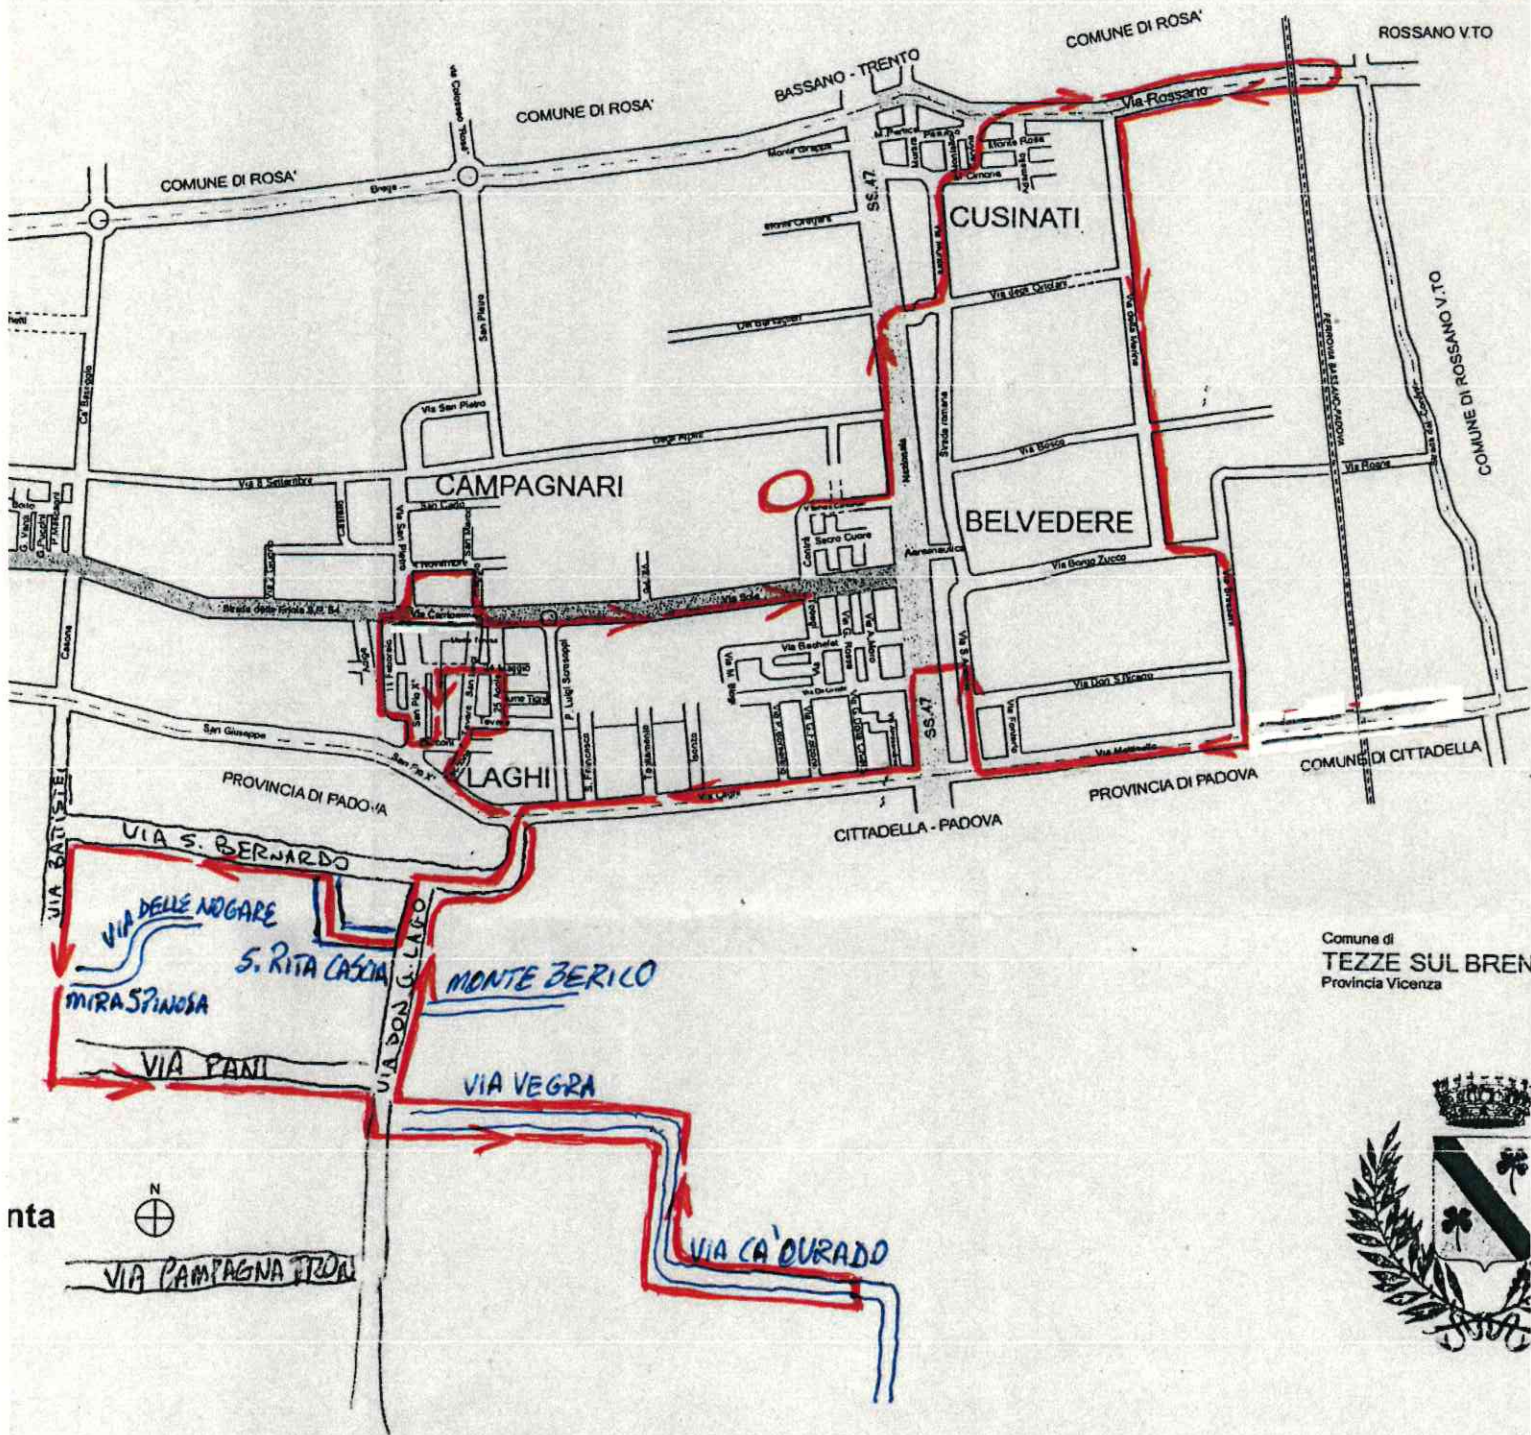

POMERIGGIO MEME di BELVEDERE 20/21

Comune di
TEZZE SUL BRENTA
Provincia di Vicenza

STRADAR