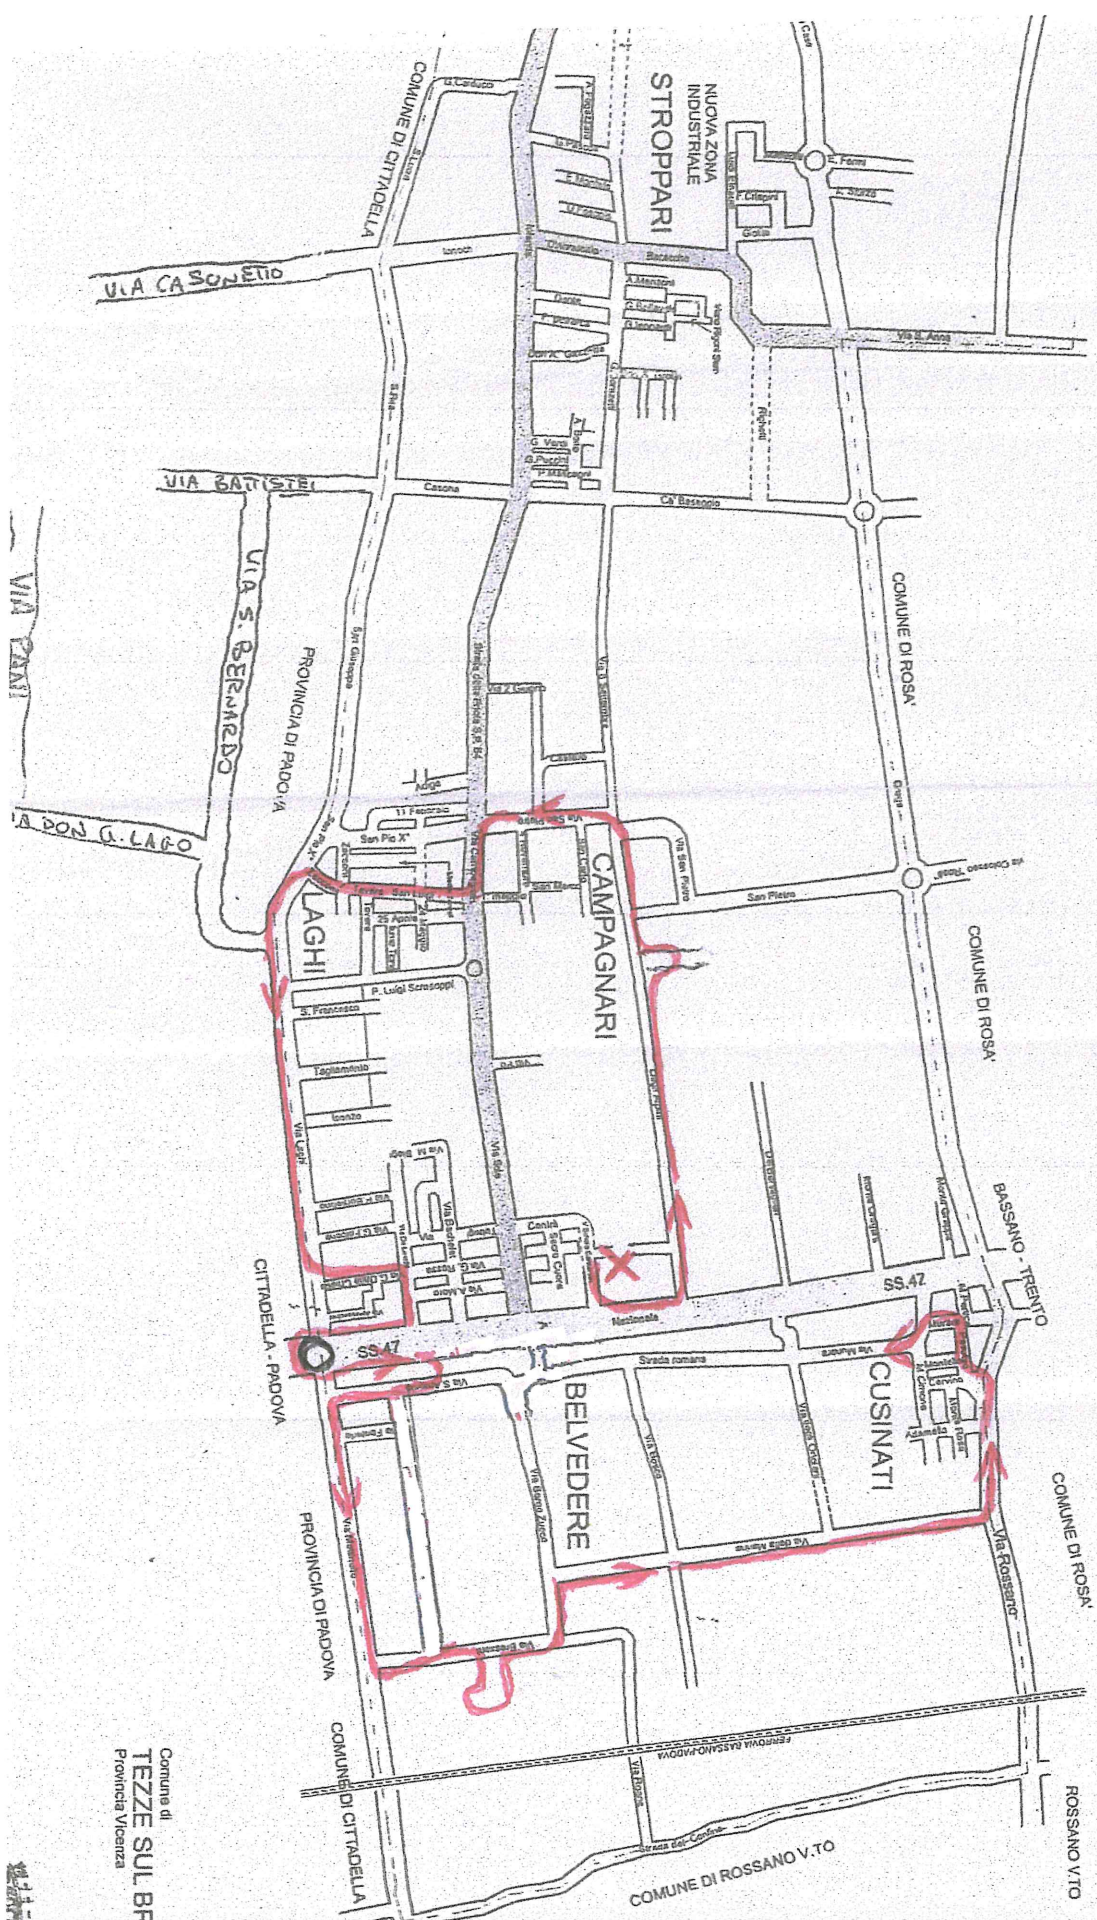

**ORE 16 RITORNO ELEMENTARI BELVEDERE 2025 – 2026
DAL LUNEDI' AL VENERDI'**

ORARIO

MARCHETTI GIOIA	elementari	Via degli Alpini 30	16,06
CASUNEANU NICOLAS	elementari	Via degli Alpini 56	16,07
WU DIANA	elementari	Via San Pio X 35	16,10
STELLATO CHRISTIAN	elementari	Via De Luchi 13	16,11
PEPE LUKAS	elementari	Via Nazionale 7	16,13
GUEBRE SAHABANE	elementari	Via Nazionale 3	16,13
GUEBRE SOFIANE	elementari	Via Nazionale 3	16,13
KASTRATI ANUAR	elementari	Via Nazionale 50	16,15
KASTRATI HAJRIE	elementari	Via Nazionale 50	16,15
CAZAN MARTINA ANNAMARIA	elementari	Via S. Antonio 18	16,16
CAZAN LUCA GABRIEL	elementari	Via S. Antonio 18	16,16
	elementari	Via Beata Vergine delle Grazie	16,19
	elementari	Via Beata Vergine delle Grazie	16,19
PELLIZZER GIOIA	elementari	Via Bressani 28/h	16,21
DZANSI REJICE	elementari	Via della Marina 3	16,25
DZANSI COSMOS	elementari	Via della Marina 3	16,25
MAGDICI REBECA	elementari	Via Rossano 40	16,27
PEGORIN MATTIA	elementari	Via Pasubio 1	16,28

COMUNE DI CARTIGLIANO

CARTIGLIANO

URTO AD INTERVALLI
DAL LUNEDÌ AL VENERDÌ
2025 - 2026

Comune di
TEZZE SUL BF
Provincia Vicenza

COMUNE DI ROSSANO V.TO

ROSSANO V.TO

COMUNE DI ROSA

COMUNE DI ROSA

VIA S. BERNARDO

VIA PANI

VIA DON G. LAGO

COMUNE DI ROSSANO V.TO

ROSSANO V.TO

COMUNE DI ROSA

COMUNE DI ROSA

COMUNE DI ROSA

VIA PANI

VIA DON G. LAGO