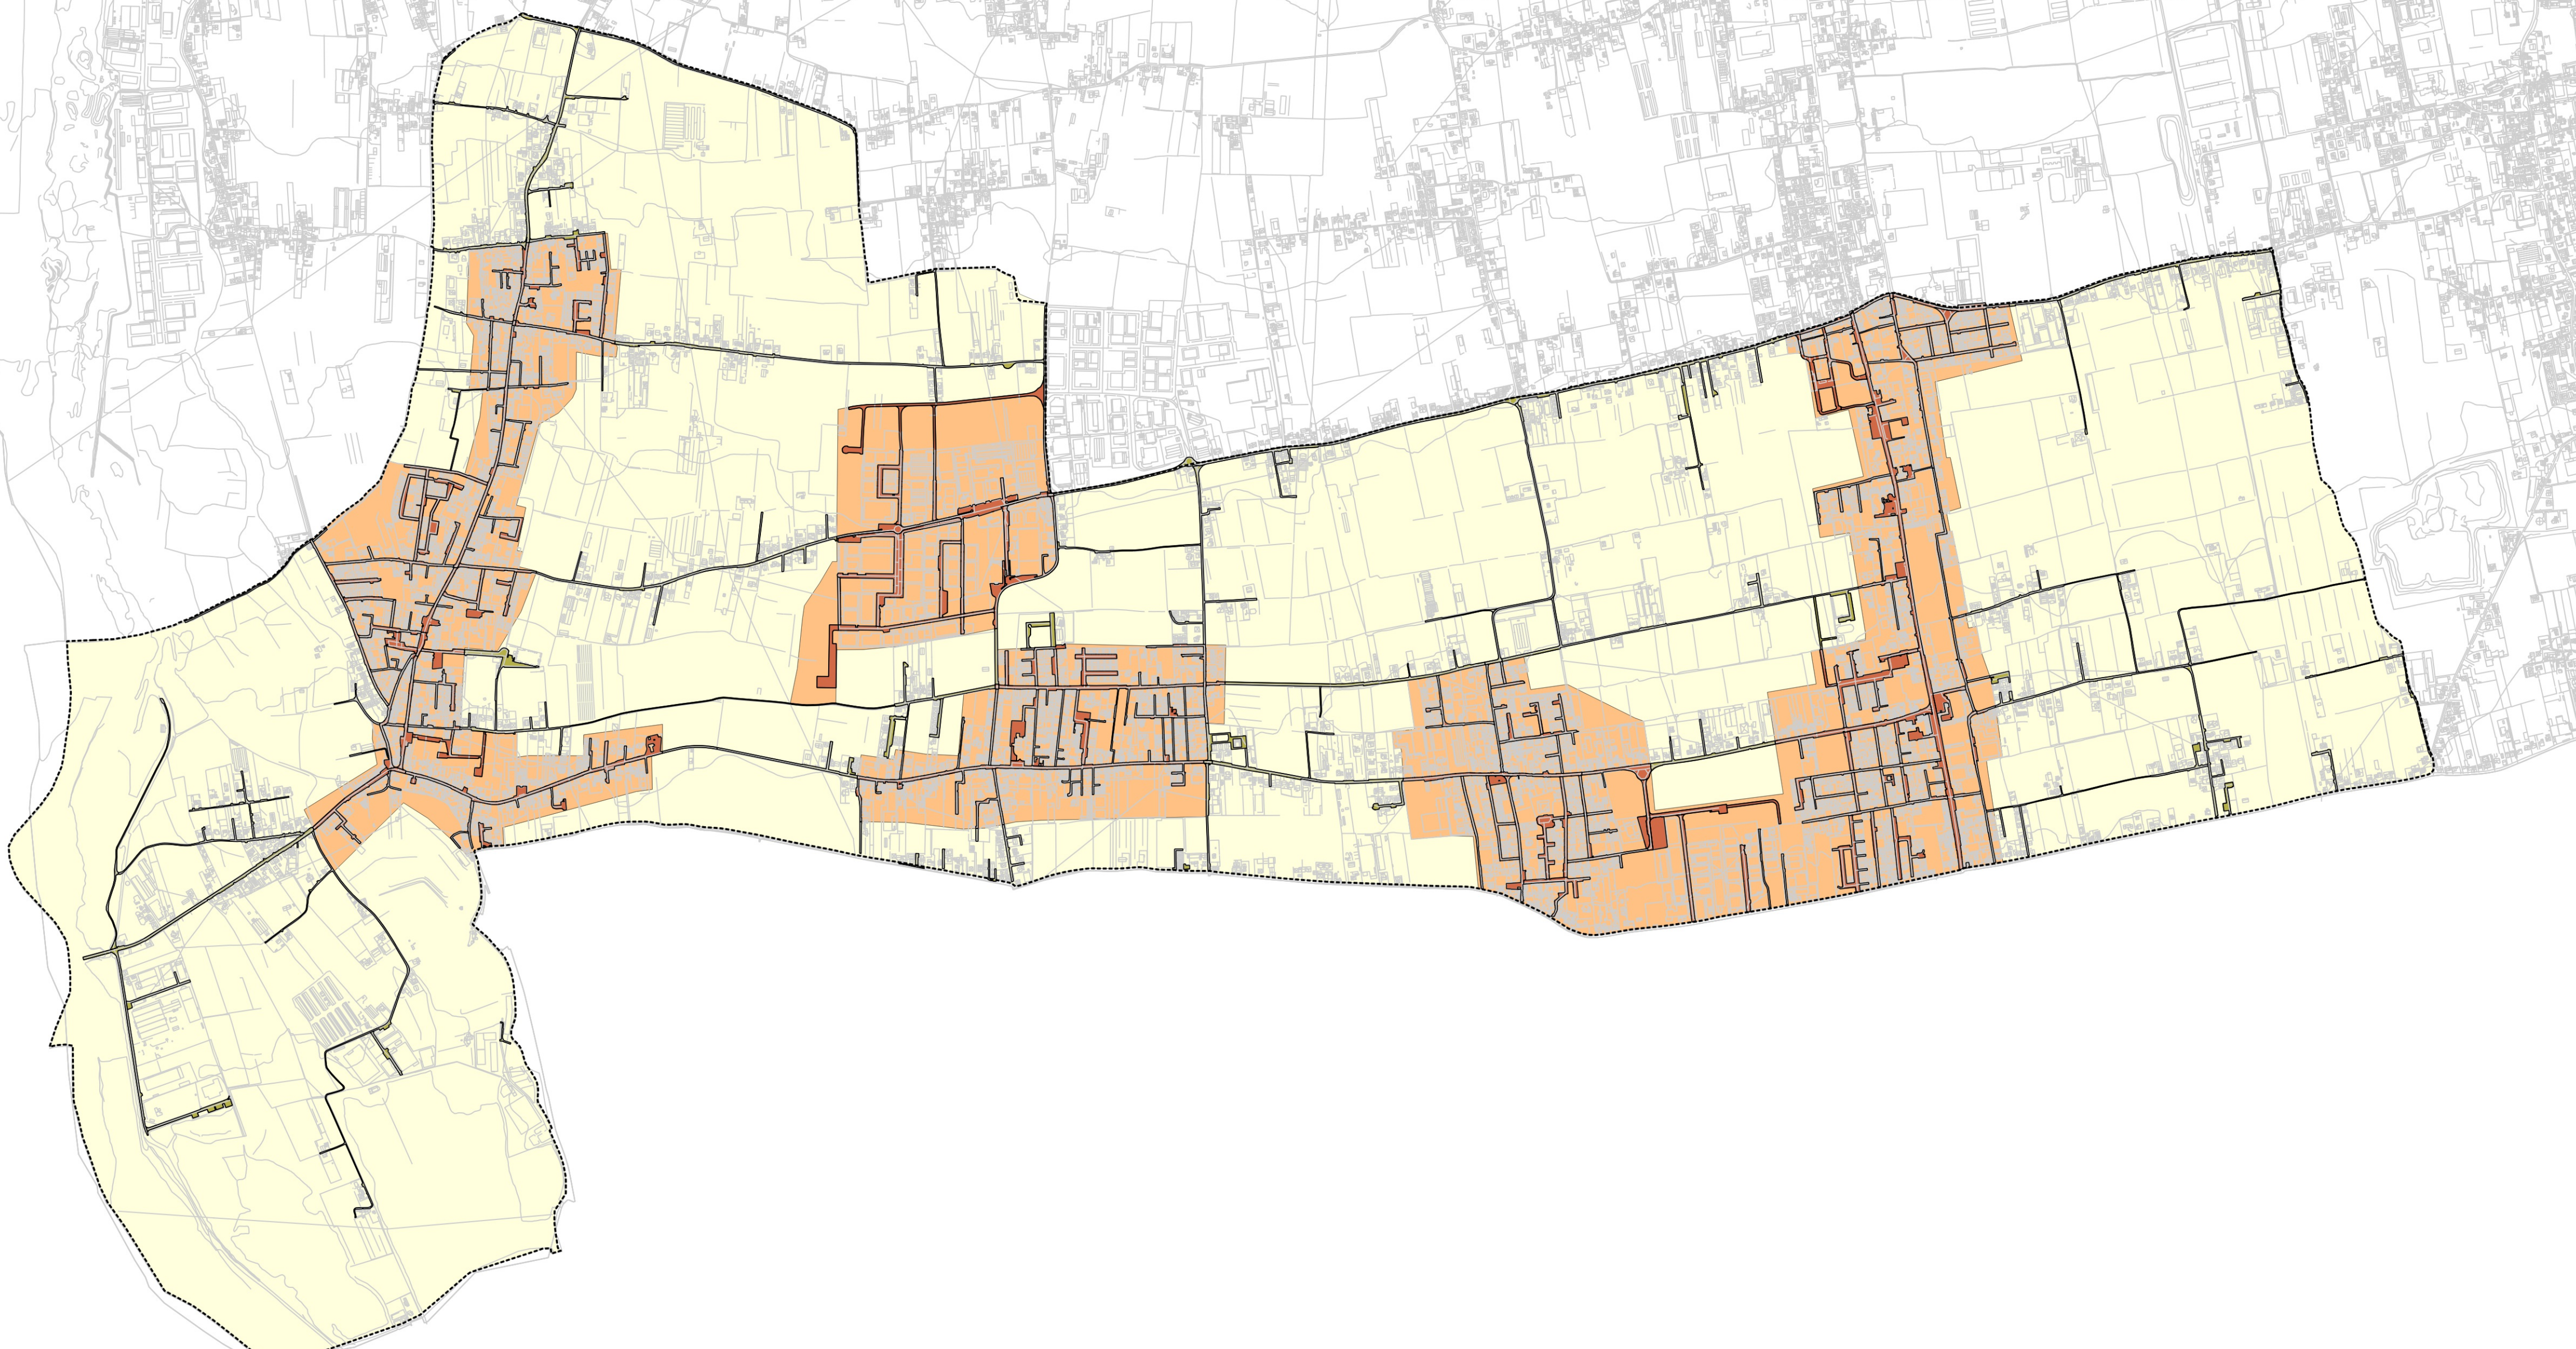

REGOLAMENTO CANONE UNICO

ALLEGATO B: classificazione in zone del territorio comunale

Tav. 1

Scala 1: 15.000

AR_STR_NOM	ZONA	CATEG	ID
Via FORCA	A	1	3
Via ROANE	A	1	6
Via ROMA	A	1	11
Via GIOLITTI	A	1	12
V.lo MAZZINI	A	1	24
Via DELLA REPUBBLICA	A	1	25
Via TRE CASE	A	1	26
Via CAVAZZONI	A	1	27
Via VILLA	A	1	28
Via CARDUCCI	A	1	31
Via JOLANDA	A	1	32
Via PASCOLI	A	1	34
Via F. CRISPI	A	1	36
***ATTENDERE GC	A	1	37
Via JONOCH	A	1	38
Via D'ANNUNZIO	A	1	39
Via D'ANNUNZIO	A	1	41
Via BARACCHE	A	1	42
Via DONIZETTI	A	1	43
Via DON A. BELLUZZO	A	1	44
Via VILLA	A	1	45
Via EINAUDI	A	1	46
Via DE GASPERI	A	1	47
Via MATTEOTTI	A	1	48
Via CONCORDIA	A	1	49
Via CANALETTO	A	1	50
Via RIGHI	A	1	51
Via RIGHI	A	1	52
Via TINTORETTO	A	1	53
Via J. DA PONTE	A	1	54
Via VOLTA	A	1	55
Via GALILEI	A	1	56
Via FERRARIS	A	1	57
Via RIVETTA	A	1	58
Via MARCONI	A	1	59
Via PACINOTTI	A	1	61
Via G.B. TIEPOLO	A	1	62
Via MEUCCI	A	1	63
Via LEONARDO DA VINCI	A	1	64
Via LAZZARETTO	A	1	65
Via FORNACE	A	1	72

AR_STR_NOM	ZONA	CATEG	ID
Via FORNACE	A	1	73
Via ROMA	A	1	74
Via DIVISIONE JULIA	A	1	75
Via PELLICO	A	1	76
Via MANIN	A	1	77
Via INDIPENDENZA	A	1	78
Via CAVOUR	A	1	79
Via IPPOLITO NIEVO	A	1	80
Via GARIBALDI	A	1	81
Via TOMMASEO	A	1	82
P.zza DEI DOGI	A	1	83
P.zza DELLA VITTORIA	A	1	84
Via MAMELI	A	1	85
V.le BRENTA	A	1	87
Via RISORGIMENTO	A	1	88
Via A. MANZONI	A	1	89
Via DANTE	A	1	90
	A	1	91
Via BELLAVITIS	A	1	92
Via LEOPARDI	A	1	95
Via PETRARCA	A	1	96
Via DON A. GAZZETTA	A	1	97
Via DON A. GROTTO	A	1	98
Via BOITO	A	1	99
Via BOITO	A	1	100
Via CA' BASEGGIO	A	1	101
Via VERDI	A	1	102
Via TRE CASE	A	1	105
Via CERVINO	A	1	106
Via ADAMELLO	A	1	107
Via PASUBIO	A	1	108
Via ROSSANO	A	1	109
Via PUCCINI	A	1	110
Via 8 SETTEMBRE	A	1	112
Via 2 GIUGNO	A	1	115
Via CASTELLO	A	1	116
Via ADIGE	A	1	117
Via 11 FEBBRAIO	A	1	118
	A	1	119
Via SAN CARLO	A	1	120
Via IV NOVEMBRE	A	1	121
Via SAN FRANCESCO	A	1	122