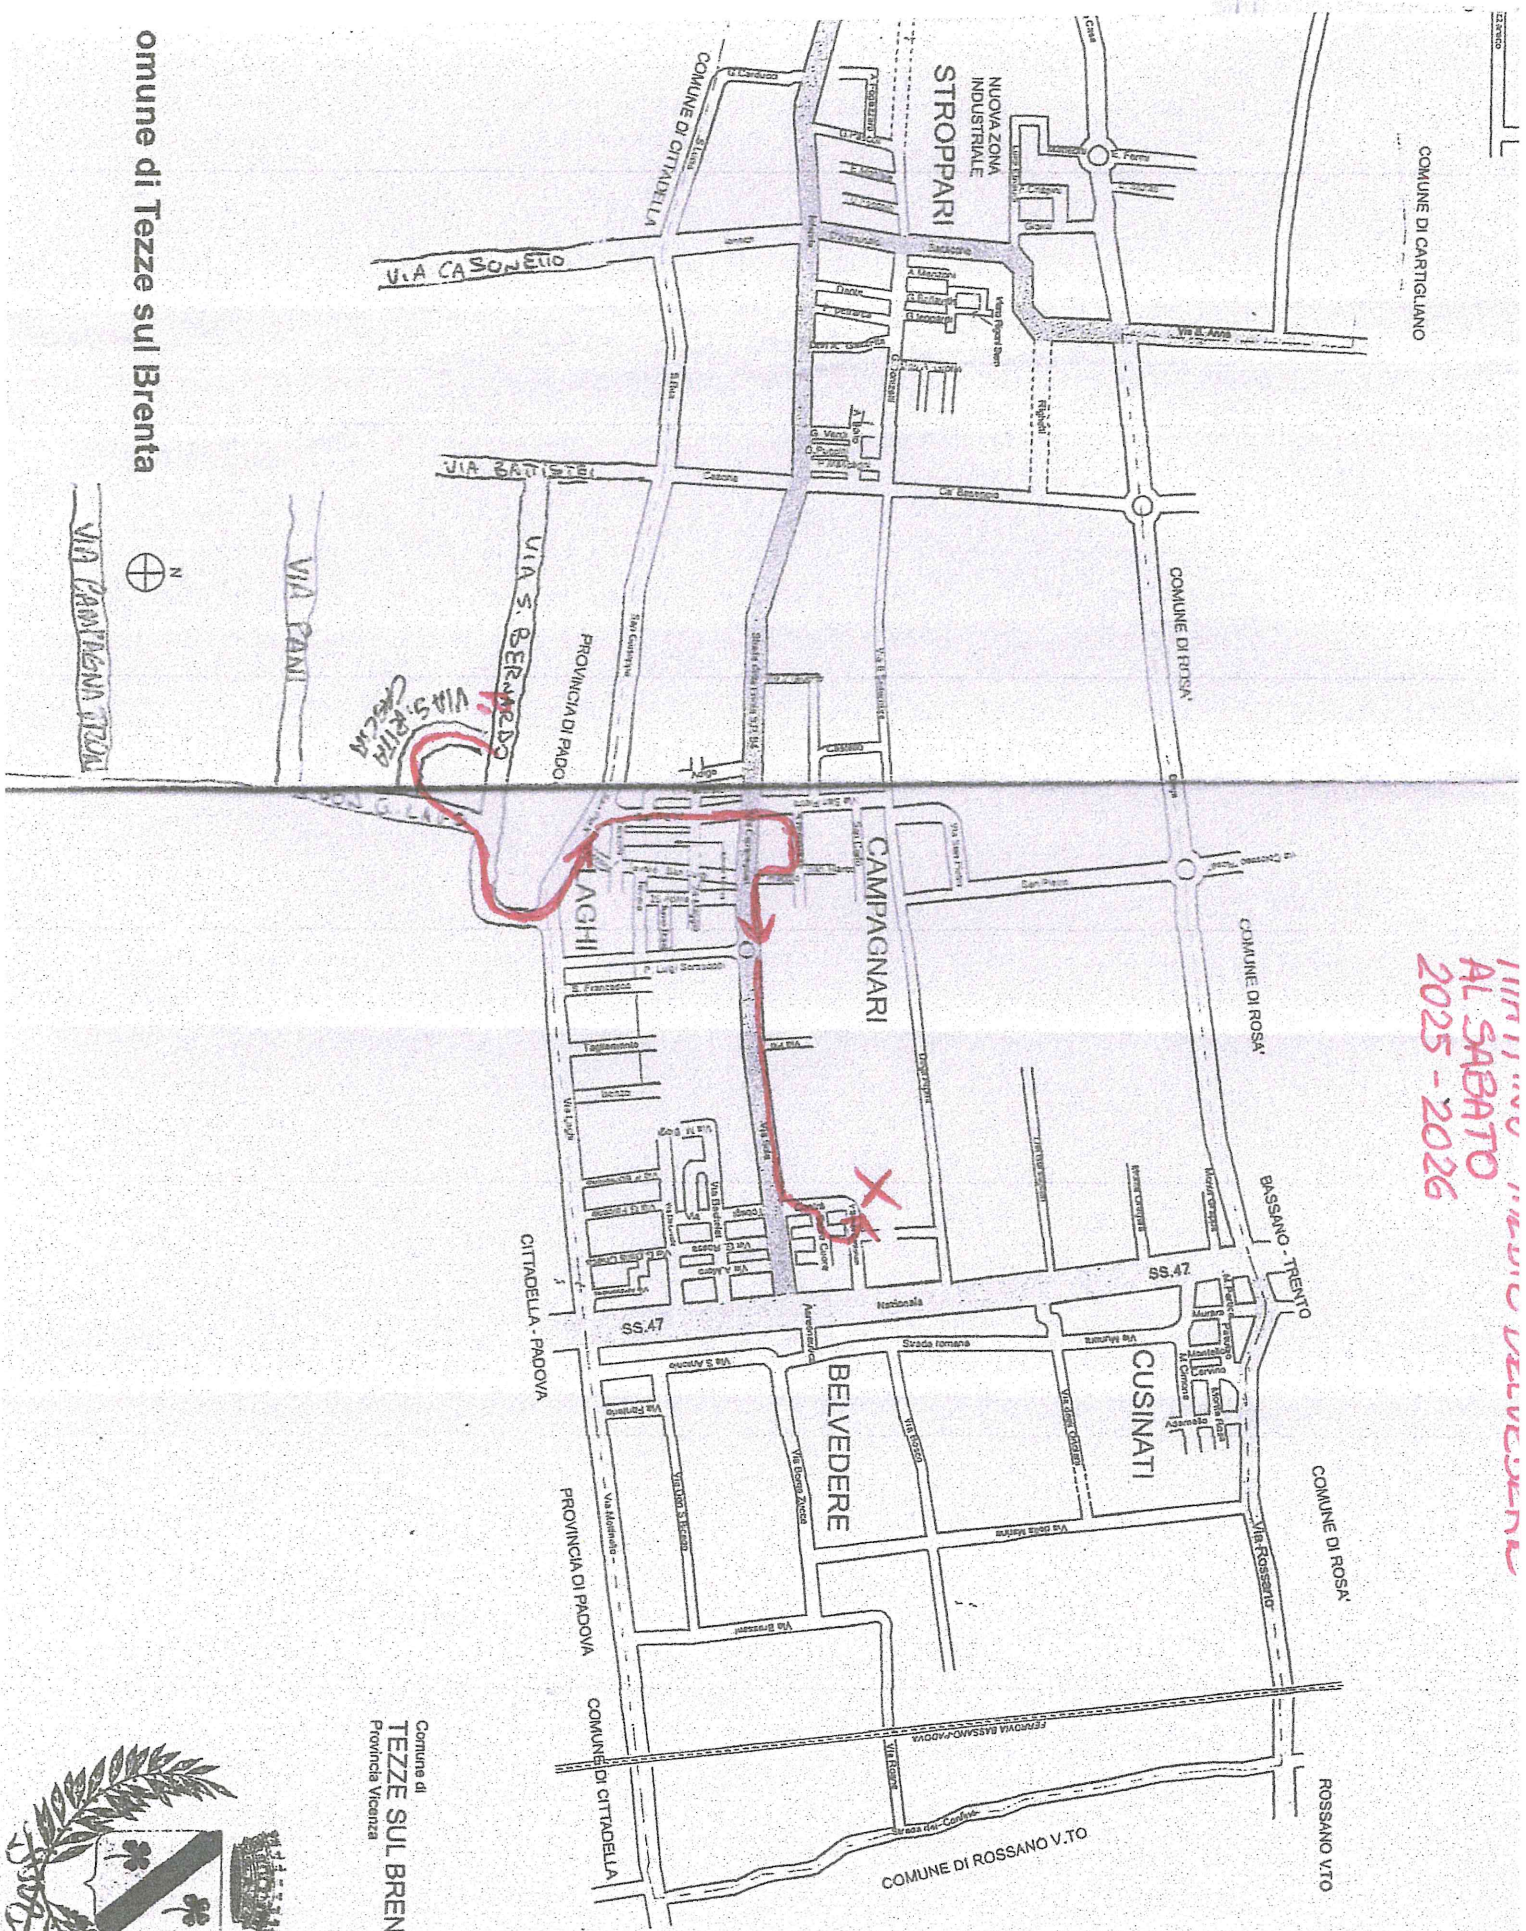

**MATTINO – MEDIE + ELEMENTARI DI BELVEDERE 2025 – 2026
DAL LUNEDI' AL VENERDI'**

<i>Partenza Belvedere Via Schola Cantorum</i>			ORARIO
DZANSI REJICE	elementari	Via della Marina 3	7,15
DZANSI COSMOS	elementari	Via della Marina 3	7,15
MAGDICI REBECA	elementari	Via Rossano 40	7,16
MAGDICI DARIA MARIA	medie	Via Rossano 40	7,16
PEPE LUKAS	elementari	Via Nazionale 7	7,21
GUEBRE SAHABANE	elementari	Via Nazionale 3	7,21
GUEBRE SOFIANE	elementari	Via Nazionale 3	7,21
	elementari	Via Beata Vergine delle Grazie	7,24
	elementari	Via Beata Vergine delle Grazie	7,24
CAZAN MARTINA ANNAMARIA	elementari	Via S. Antonio 18	7,26
CAZAN LUCA GABRIEL	elementari	Via S. Antonio 18	7,26
KASTRATI ANUAR	elementari	Via Nazionale 50	7,27
KASTRATI HAJRIE	elementari	Via Nazionale 50	7,27
MILANI GIORGIA	medie	Via Santa Rita 2/b (salita su Via Battistei)	7,32
MARCHIORELLO BEATRICE	medie	Cittadella-Via Pani 50	7,35
SALVETTI AURORA	medie	Cittadella-Via Don G. Lago 58	7,36
SPIRIDON ISIO NICOLAS	medie	Cittadella-Via S. Rita da Cascia 53/4	7,38
PETTENUZZO ANNA	medie	Cittadella-Via S. Rita da Cascia 26/b	7,38
ZONTA GIOELE	medie	Cittadella-Via S. Rita da Cascia 28/c	7,38
WU DIANA	elementari	Via San Pio X 35	7,40
PIGNATA VITTORIO	medie	Via San Pio X 35	7,40
BUJOR DAVID ETHAN	medie	Via San Pio X 29	7,41
REBELLATO PIETRO	medie	Via San Pio X 4	7,42
DRAGAJ ALEA	medie	Via Campagnari 65	7,43
OLIVETTO BEATRICE	medie	Via I° Maggio 2	7,44
CAMPAGNARO ETTORE	medie	Via San Carlo 1 (salita su Via San Pietro)	7,46
CASUNEANU NICOLAS	elementari	Via degli Alpini 56	7,49
ARRIVO SCUOLA MEDIA Via Schola Cantorum			7,53
ARRIVO SCUOLA ELEMENTARE Via Schola Cantorum			7,55

STRADA

Comune di
MONTABELLUNA
Provincia di
TREVISO

MARTINO - MEDIE E ELEMENTARI
 BELVEDERE
 DAL LUNEDÌ AL VENERDÌ
 2025 - 2026

COMUNE DI CARTIGLIANO

AL SABATO
2025 - 2026

omune di Tezze sul Brenta

Comune di
TEZZE SUL BRENTA
Provincia Venezia