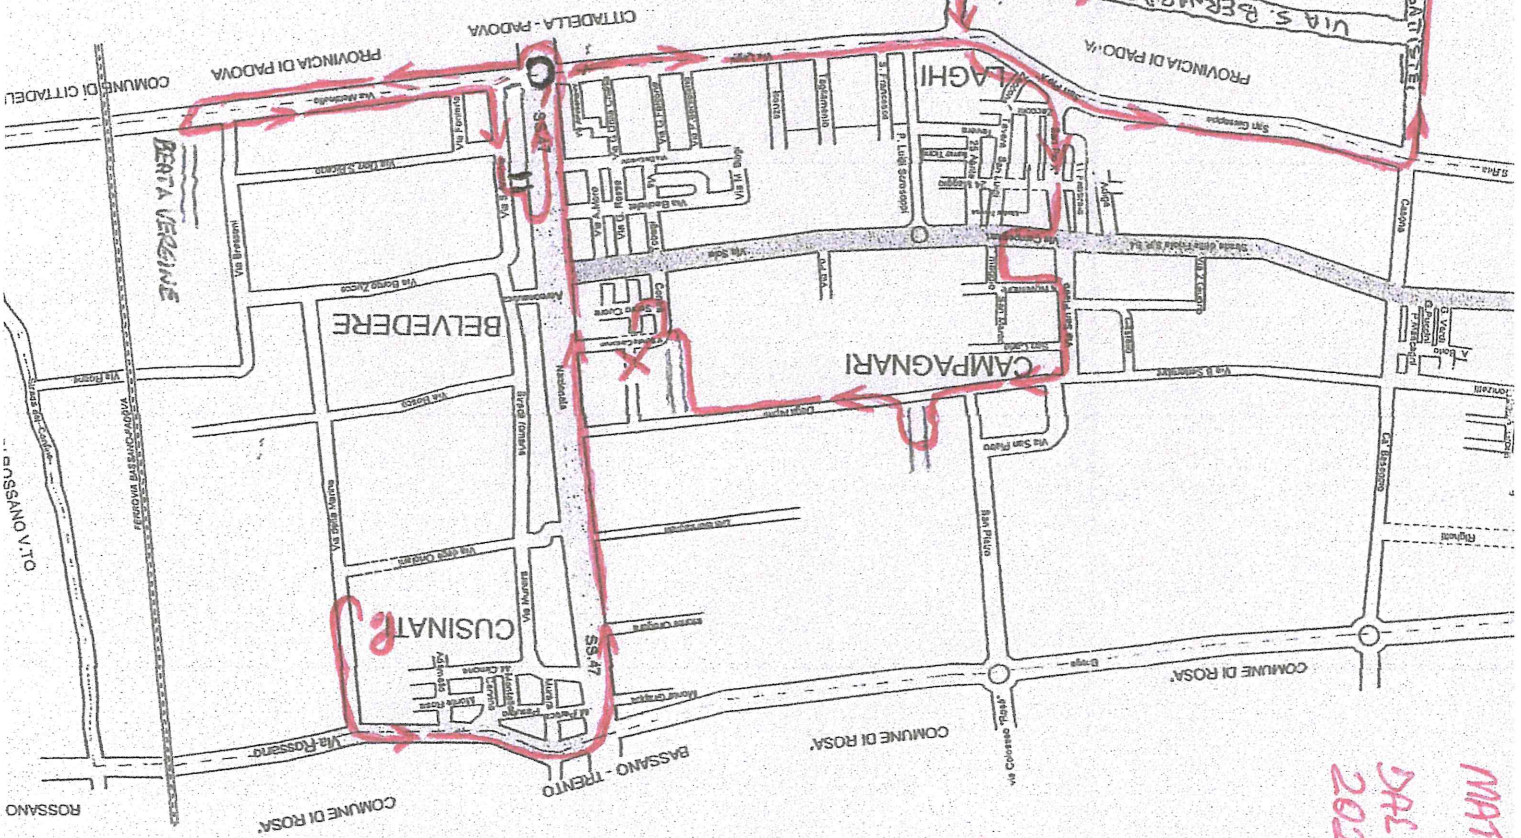

**MATTINO – MEDIE + ELEMENTARI DI BELVEDERE 2025 – 2026
DAL LUNEDI' AL VENERDI'**

<i>Partenza Belvedere Via Schola Cantorum</i>			ORARIO
DZANSI REJICE	elementari	Via della Marina 3	7,15
DZANSI COSMOS	elementari	Via della Marina 3	7,15
MAGDICI REBECA	elementari	Via Rossano 40	7,16
MAGDICI DARIA MARIA	medie	Via Rossano 40	7,16
PEPE LUKAS	elementari	Via Nazionale 7	7,21
GUEBRE SAHABANE	elementari	Via Nazionale 3	7,21
GUEBRE SOFIANE	elementari	Via Nazionale 3	7,21
	elementari	Via Beata Vergine delle Grazie	7,24
	elementari	Via Beata Vergine delle Grazie	7,24
CAZAN MARTINA ANNAMARIA	elementari	Via S. Antonio 18	7,26
CAZAN LUCA GABRIEL	elementari	Via S. Antonio 18	7,26
KASTRATI ANUAR	elementari	Via Nazionale 50	7,27
KASTRATI HAJRIE	elementari	Via Nazionale 50	7,27
MILANI GIORGIA	medie	Via Santa Rita 2/b (salita su Via Battistei)	7,32
MARCHIORELLO BEATRICE	medie	Cittadella-Via Pani 50	7,35
SALVETTI AURORA	medie	Cittadella-Via Don G. Lago 58	7,36
SPIRIDON ISIO NICOLAS	medie	Cittadella-Via S. Rita da Cascia 53/4	7,38
PETTENUZZO ANNA	medie	Cittadella-Via S. Rita da Cascia 26/b	7,38
ZONTA GIOELE	medie	Cittadella-Via S. Rita da Cascia 28/c	7,38
WU DIANA	elementari	Via San Pio X 35	7,40
PIGNATA VITTORIO	medie	Via San Pio X 35	7,40
BUJOR DAVID ETHAN	medie	Via San Pio X 29	7,41
REBELLATO PIETRO	medie	Via San Pio X 4	7,42
DRAGAJ ALEA	medie	Via Campagnari 65	7,43
OLIVETTO BEATRICE	medie	Via I° Maggio 2	7,44
CAMPAGNARO ETTORE	medie	Via San Carlo 1 (salita su Via San Pietro)	7,46
CASUNEANU NICOLAS	elementari	Via degli Alpini 56	7,49
ARRIVO SCUOLA MEDIA Via Schola Cantorum			7,53
ARRIVO SCUOLA ELEMENTARE Via Schola Cantorum			7,55

STRADA

Comune di
MONTABELLUNA
Provincia di
TREVISO

MARTINO - MEDIE E ELEMENTARI
 BELVEDERE
 DAL LUNEDÌ AL VENERDÌ
 2025 - 2026

COMUNE DI CARTIGLIANO

AL SABATO
2025 - 2026

omune di Tezze sul Brenta

Comune di
TEZZE SUL BRENTA
Provincia Venezia