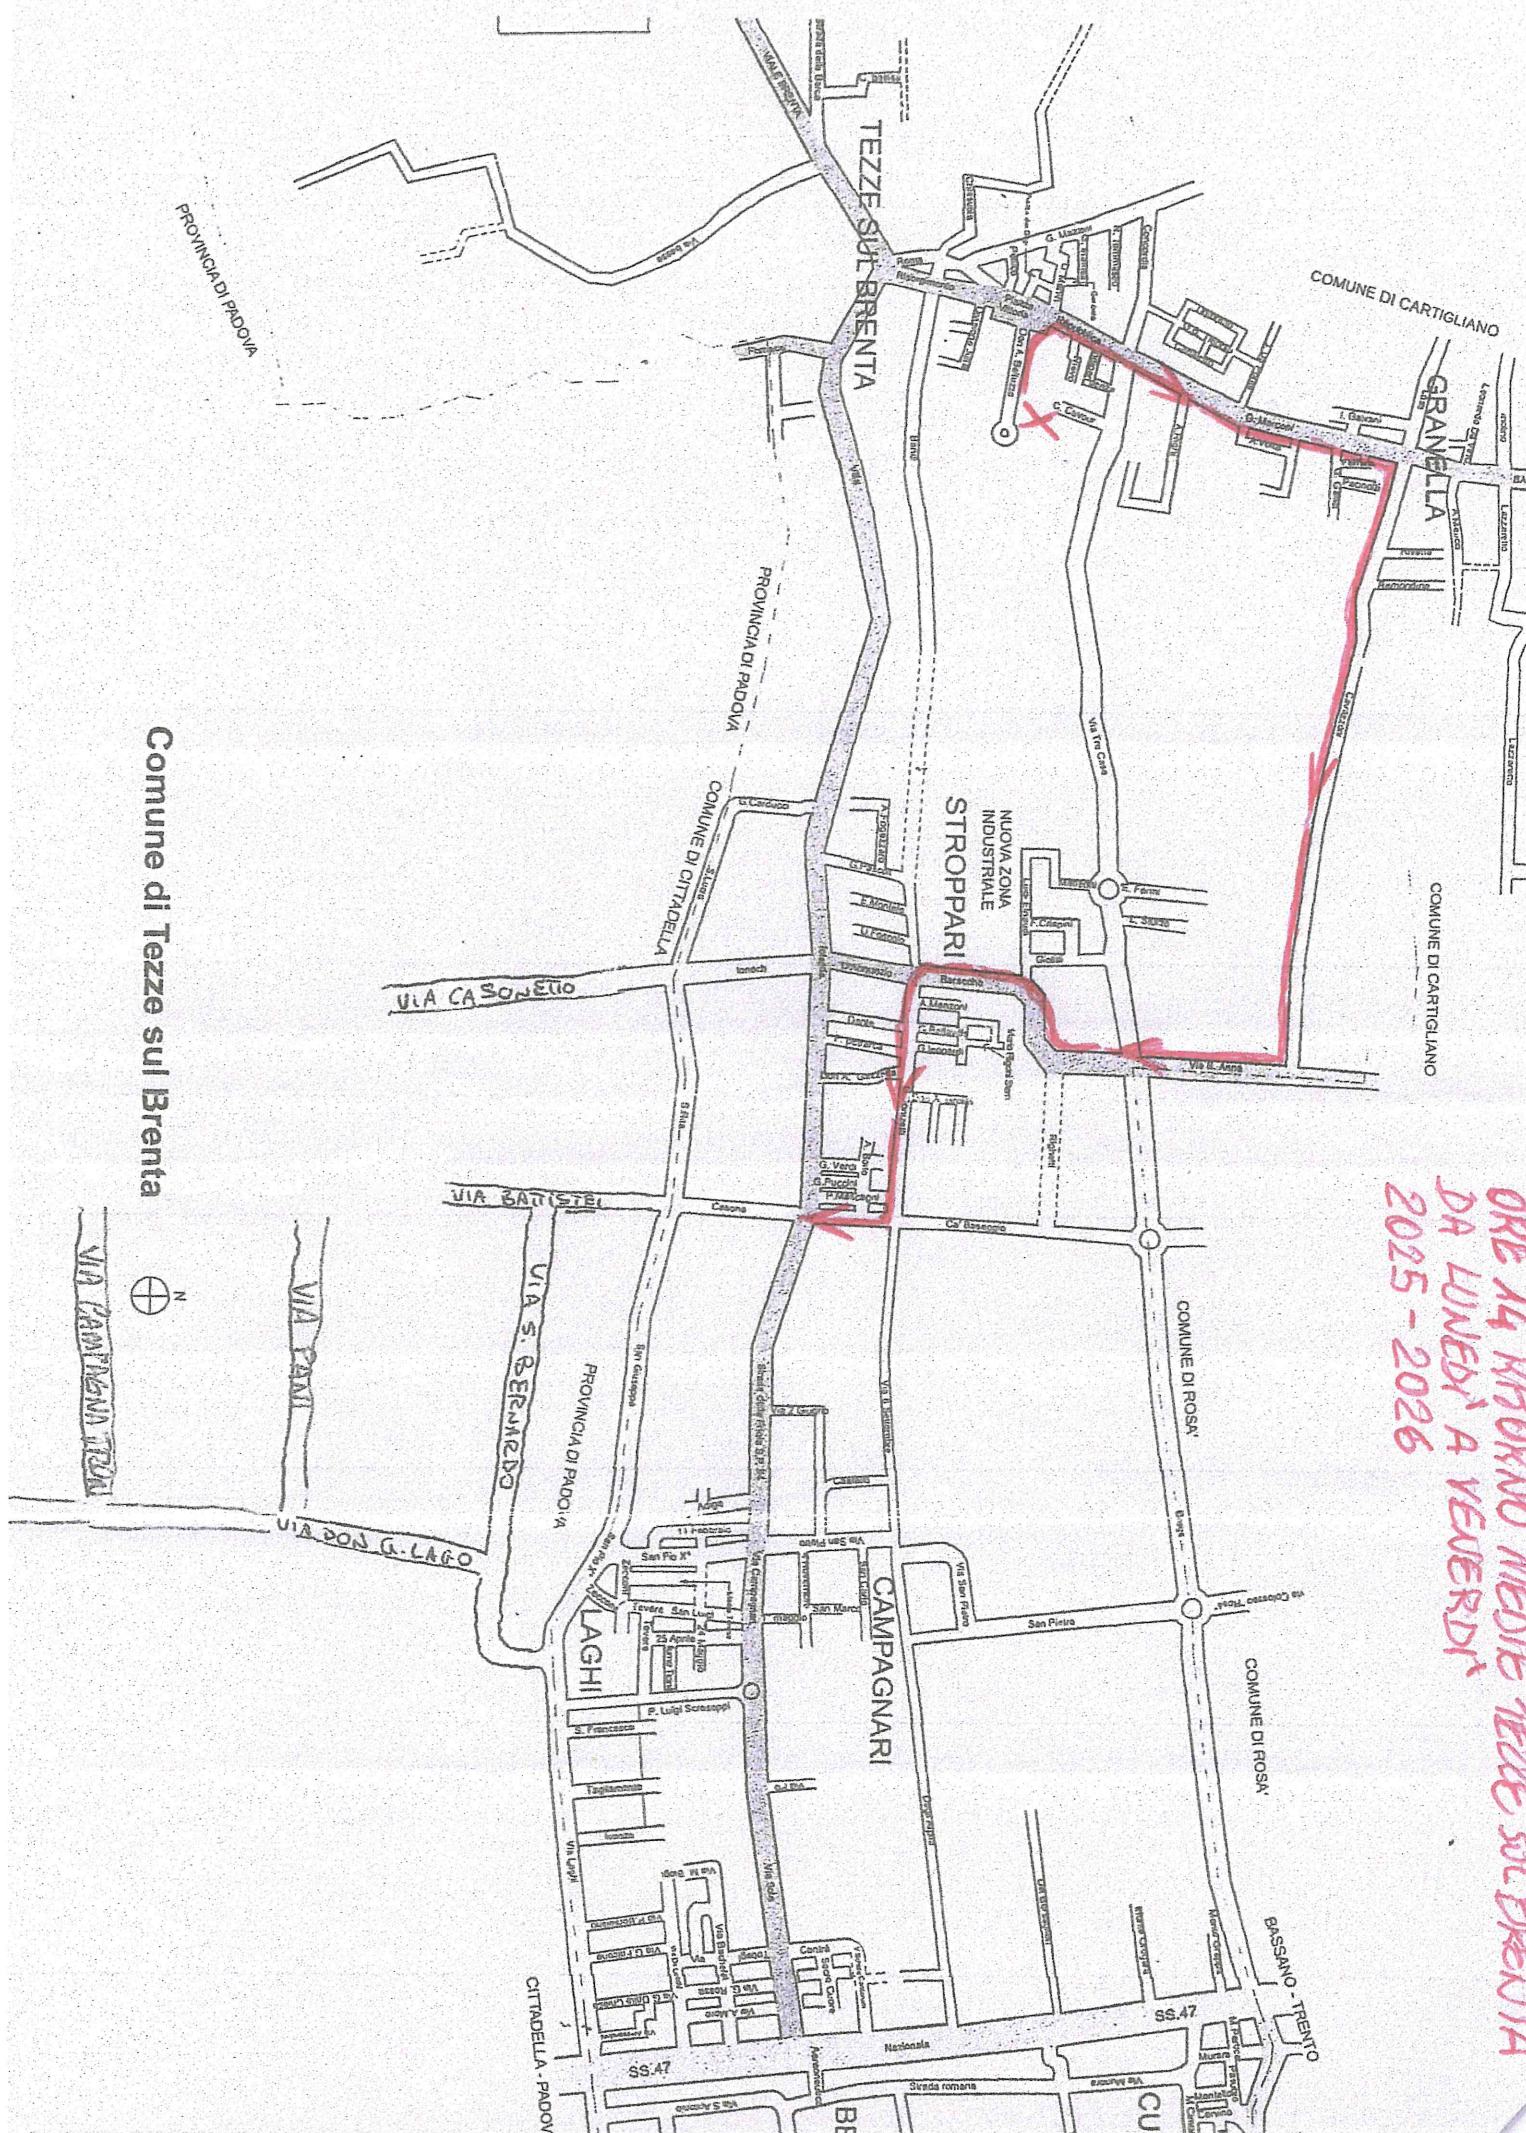

Comune di Tezze sul Brenta

ORE 14 ROTORNO MEDIE TEZZE SUL BRENTA
DA LUNEDÌ A VENERDÌ
2025 - 2026