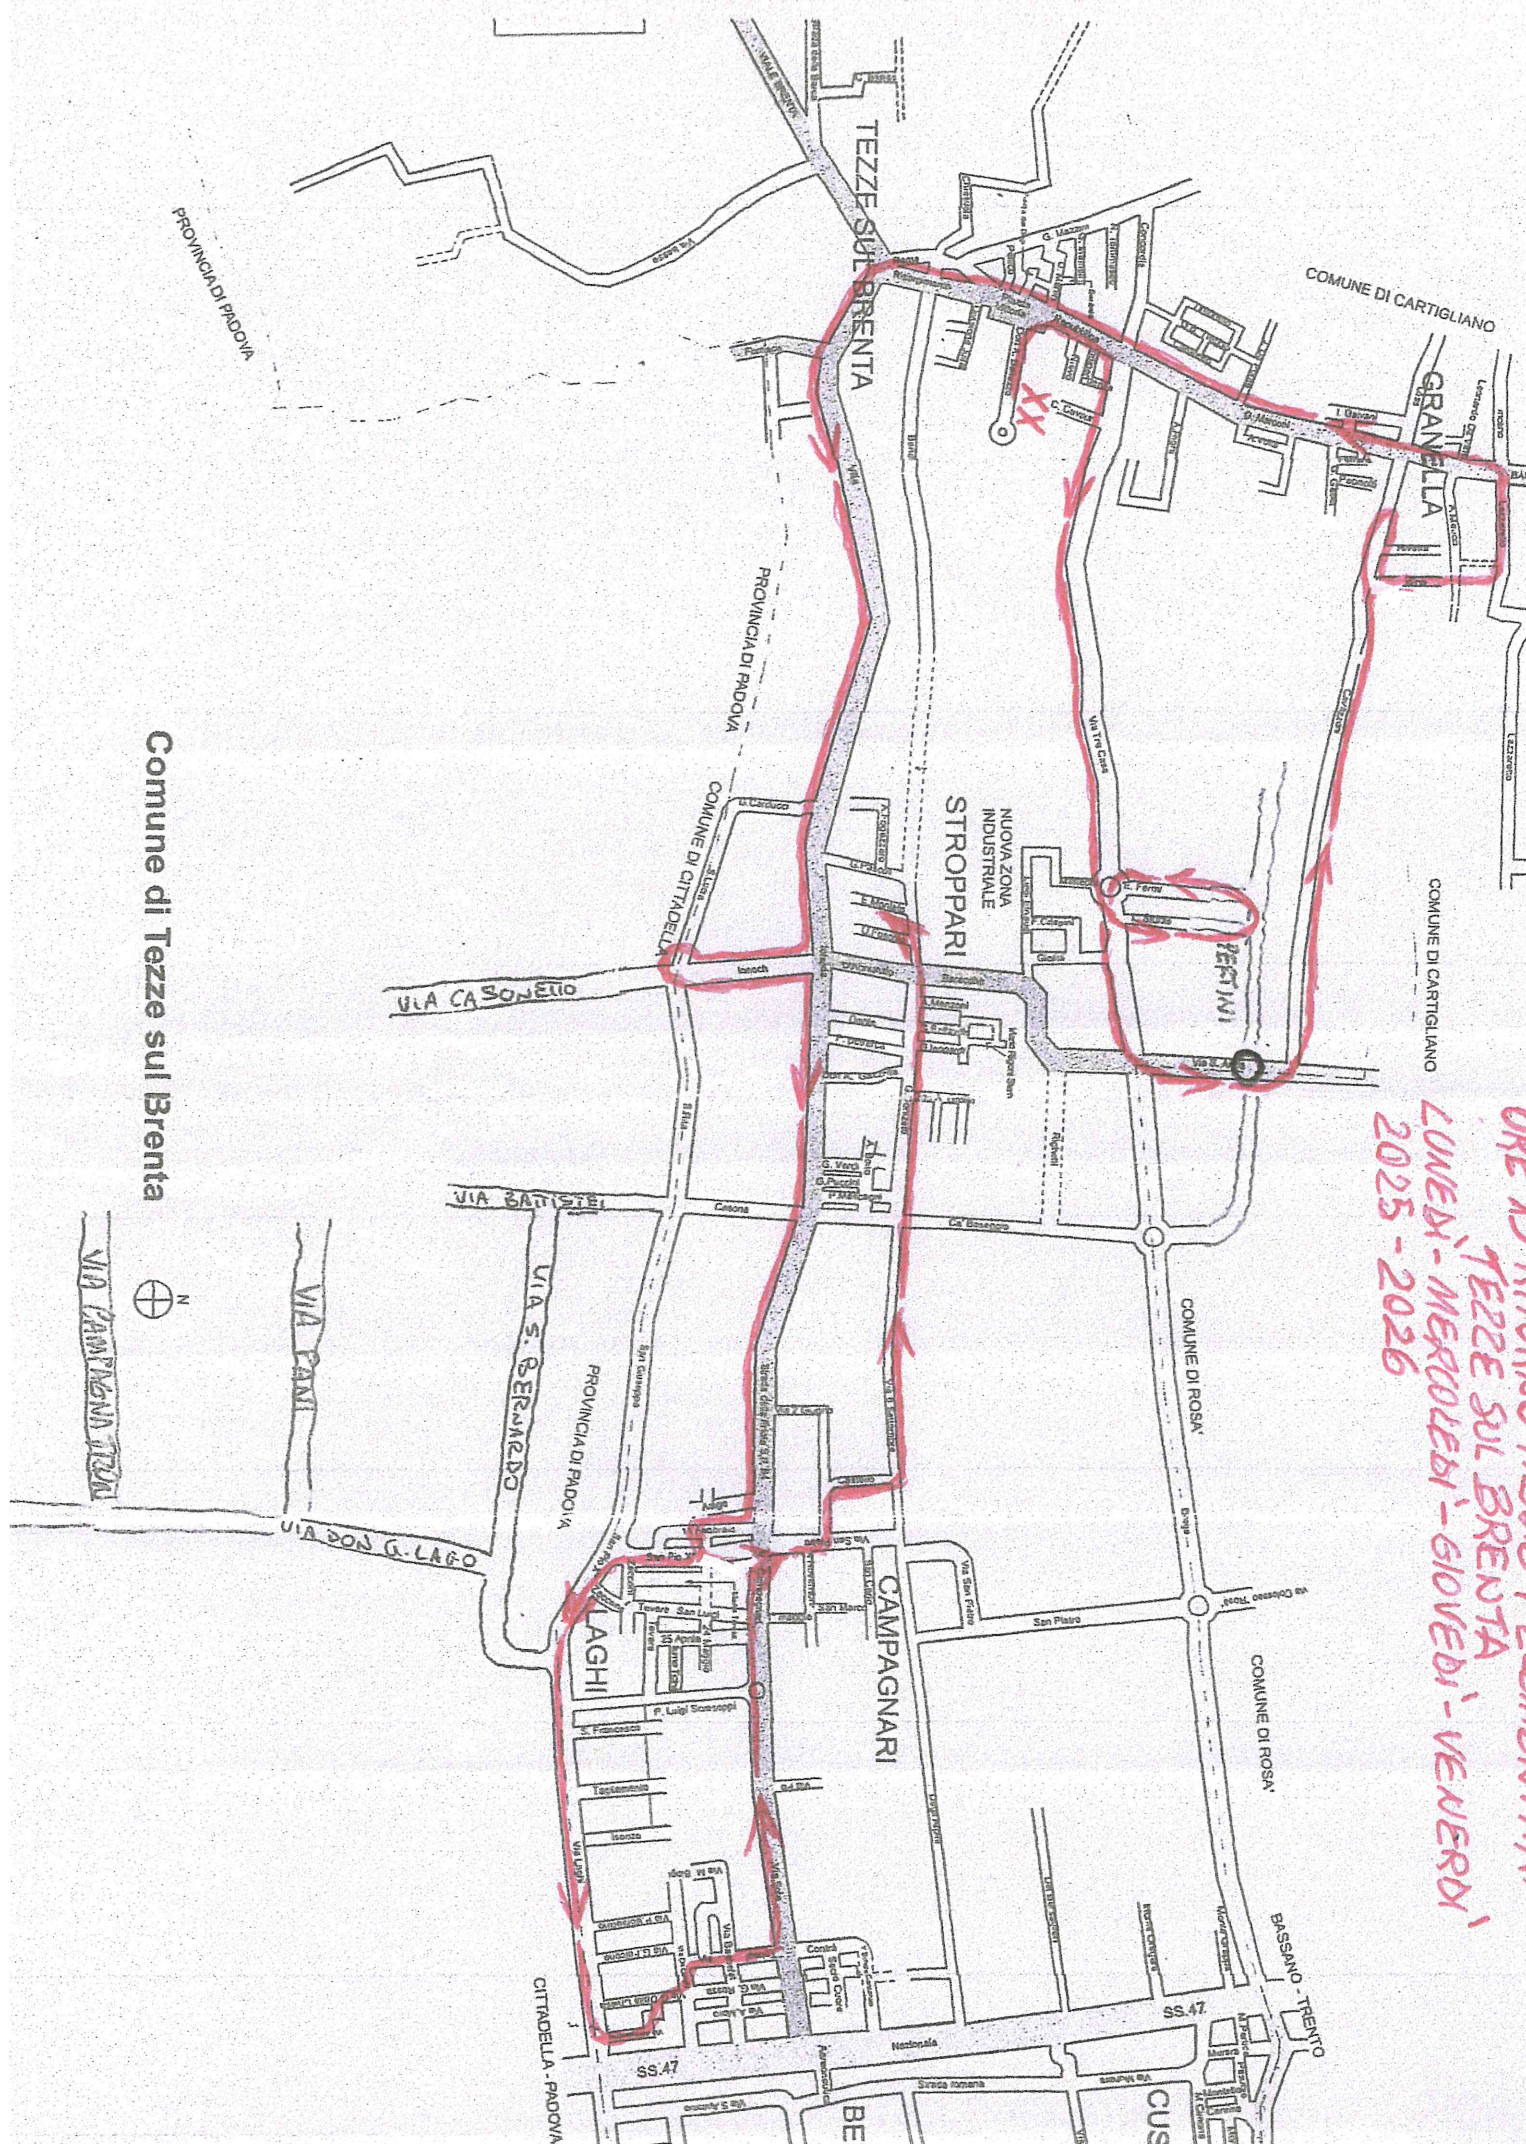

**ORE 13 RITORNO MEDIE DI TEZZE SUL BRENTA 2025 – 2026**

**MARTEDI' – SABATO**

**ORARIO**

CAMPAGNOLO KATE BENEDETTA	medie	Via Cavazzoni 82/a (scende incrocio Via Pertini e Don Sturzo)	13,06
SIMONETTO MATTIA	medie	Via Remondina 29	13,09
MERLO ANDREA	medie	Via Lazzaretto 5/d	13,10
BATTOCCHIO GIOELE	medie	Via Villa 26/b	13,15
SANGNE ABDOUL RAOUF	medie	Via G. D'Annunzio 2 (scende su Via Iolanda alla rotonda)	13,18
SANGNE RIHANATOU	medie	Via G. D'Annunzio 2 (scende su Via Iolanda alla rotonda)	13,18
PETUCCO BIANCA	medie	Via Santa Lucia 8 (scende su Via Jonoch)	13,19
REXHEPAJ ERIDON	medie	Via Jonoch 45	13,19
TODERASC VICTORIA MADALINA	medie	Via Iolanda 114	13,21
TODERASC GIORGIA ELENA	medie	Via Iolanda 114	13,21
PASINATO VERONIKA	medie	Via Iolanda 85	13,22
MAZZOCHIN ANGELA	medie	Via Iolanda piazzetta acquedotto	13,23
CANTELE GAIA VITTORIA	medie	Via Campagnari 25	13,24
LAGO LEONARD	medie	Via XI Febbraio 16/a	13,25
RUSSO NICOLA	medie	Via Castello 27	13,27
BAGGIO GINEVRA	medie	Via 8 Settembre 100	13,29
ASA JASIN	medie	Via Don A. Grotto 4 (scende su Via Donizetti)	13,31
HAJRIZAJ BERTAN	medie	Via Dante 18 (scende su Via Donizetti)	13,32
REXHEPAJ ORGESA	medie	Via Dante 14 (scende su Via Donizetti)	13,32

**ORE 14 RITORNO MEDIE DI TEZZE SUL BRENTA 2025 – 2026**

**DAL LUNEDI' AL VENERDI'**

**ORARIO**

BRESOLIN MATTIA	medie	Via rivetta 48 (scende su Via Cavazzoni)	13,07
FARRONATO EDOARDO	medie	Via Cavazzoni 46/c	13,09
BONAN MYA	medie	Via G. Donizetti 45	13,15